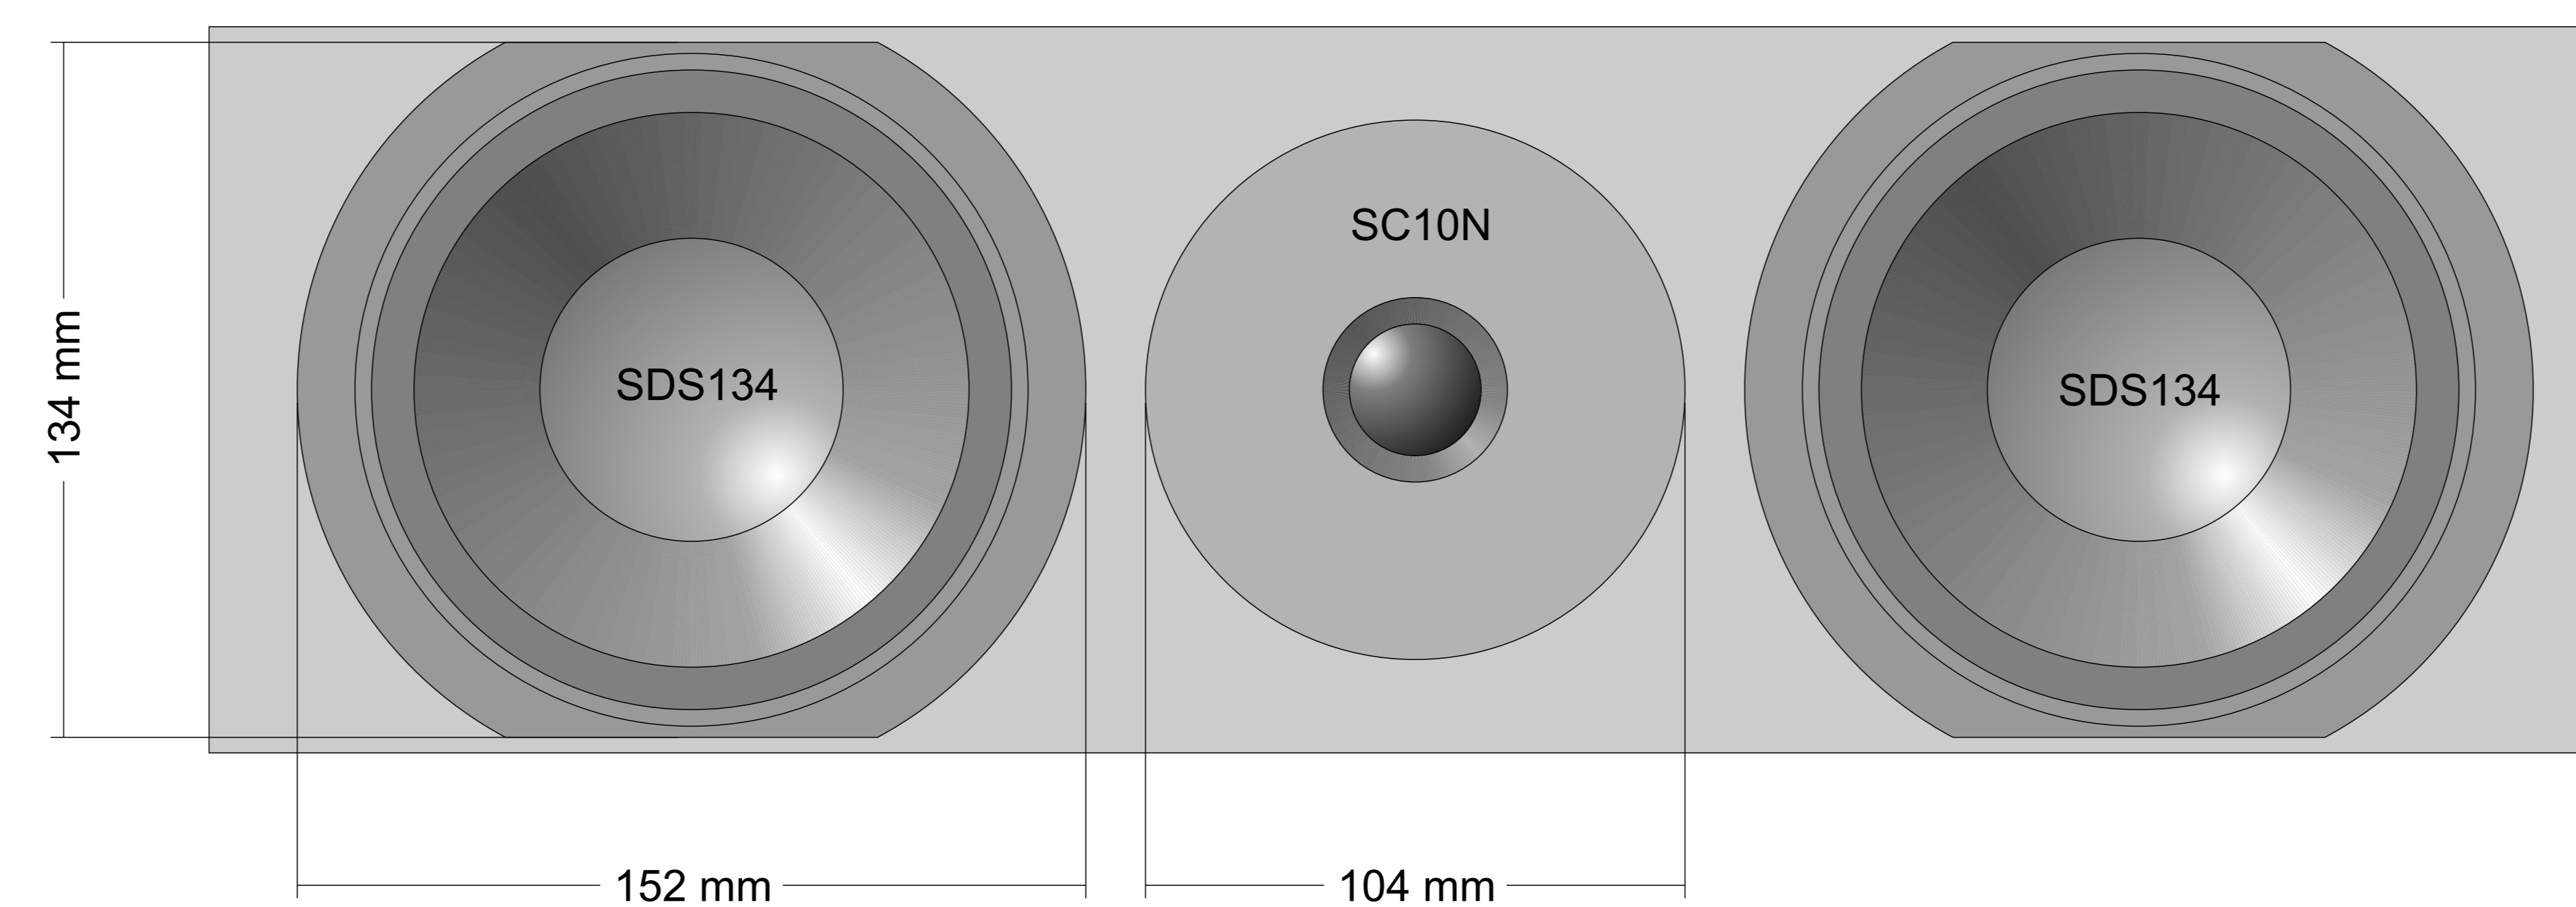

LOUDMAGNET CENTER 1

LOUDMAGNET.COM
CENTERSPEAKER DESIGN

Gesloten center speaker met
25 liter effectief volume gedempt
met sonofil.

12 / 18 mm MDF
Baffle/achter : 140 x 465 x 18 mm
Boven / onder: 245 x 265 x 12 mm
zijpanelen: 245 x 116 x 18 mm

Filtering: 6 / 12 dB/Oct -
3000Hz

Design: W. Verbiesen
www.LOUDMAGNET.com

Revisie II 30-9-2010