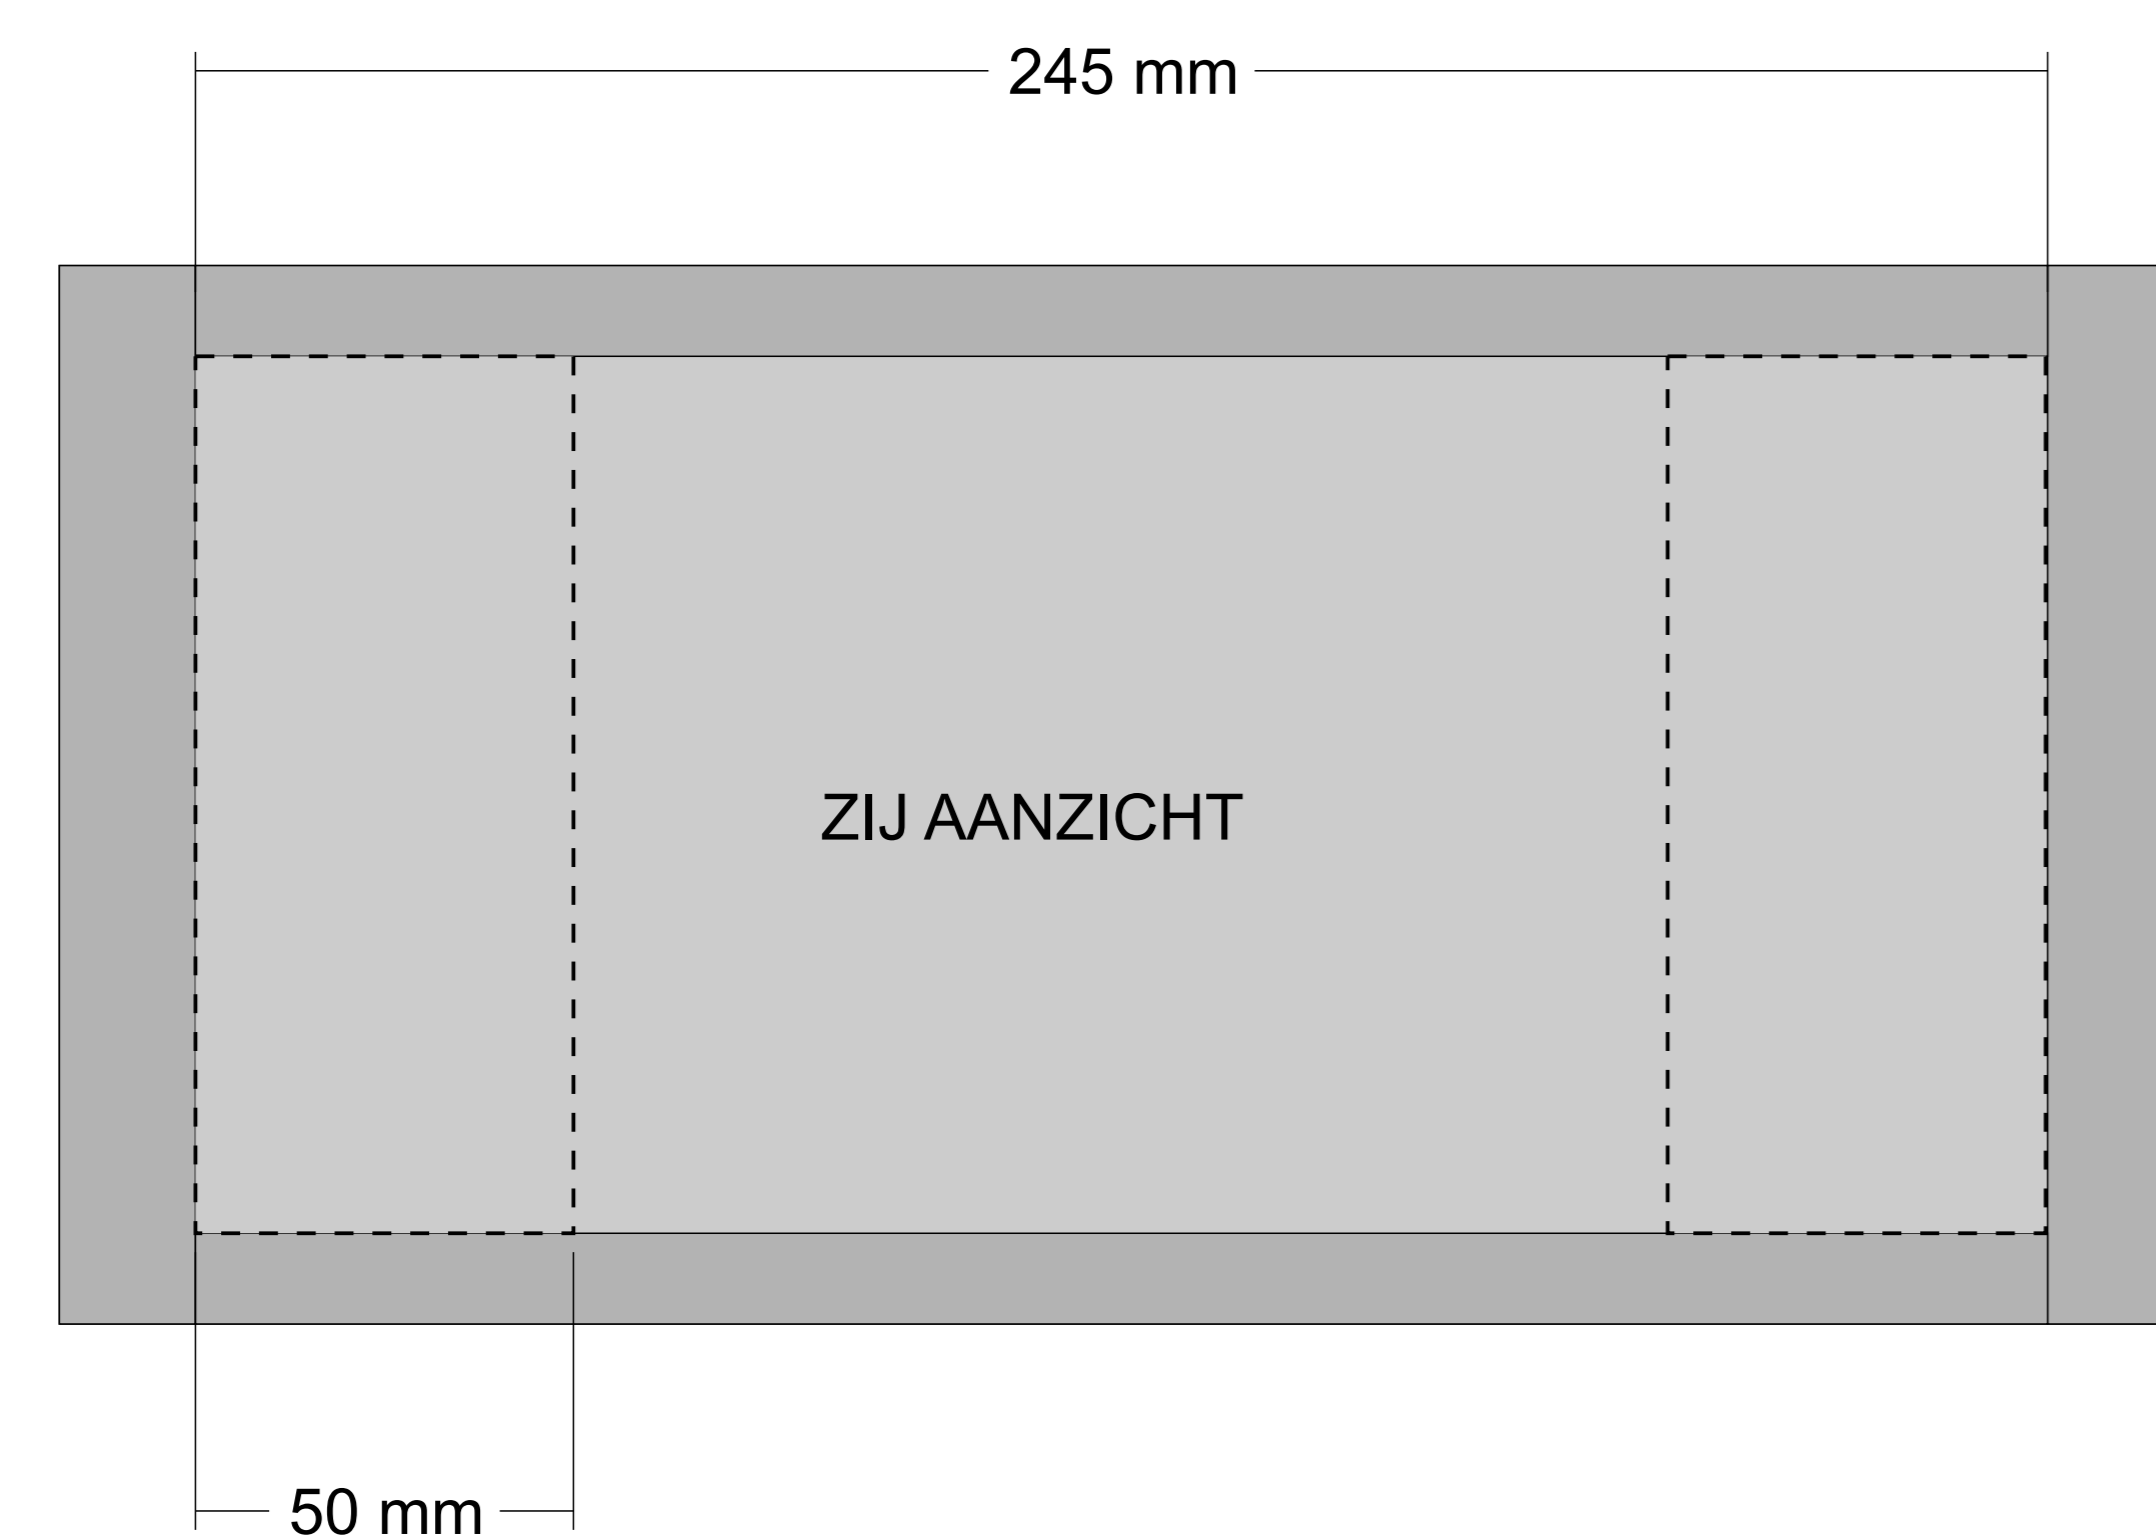

LOUDMAGNET CENTER 1

LOUDMAGNET.COM
CENTERSPEAKER DESIGN

Gesloten center speaker met
25 liter effectief volume gedempt
met sonofil.

12 / 18 mm MDF
Baffle/achter : 140 x 465 x 18 mm
Boven / onder: 245 x 265 x 12 mm
zijpanelen: 245 x 116 x 18 mm

Filtering: 6 / 12 dB/Oct -
3000Hz

Design: W. Verbiesen
www.LOUDMAGNET.com

Revisie II 30-9-2010