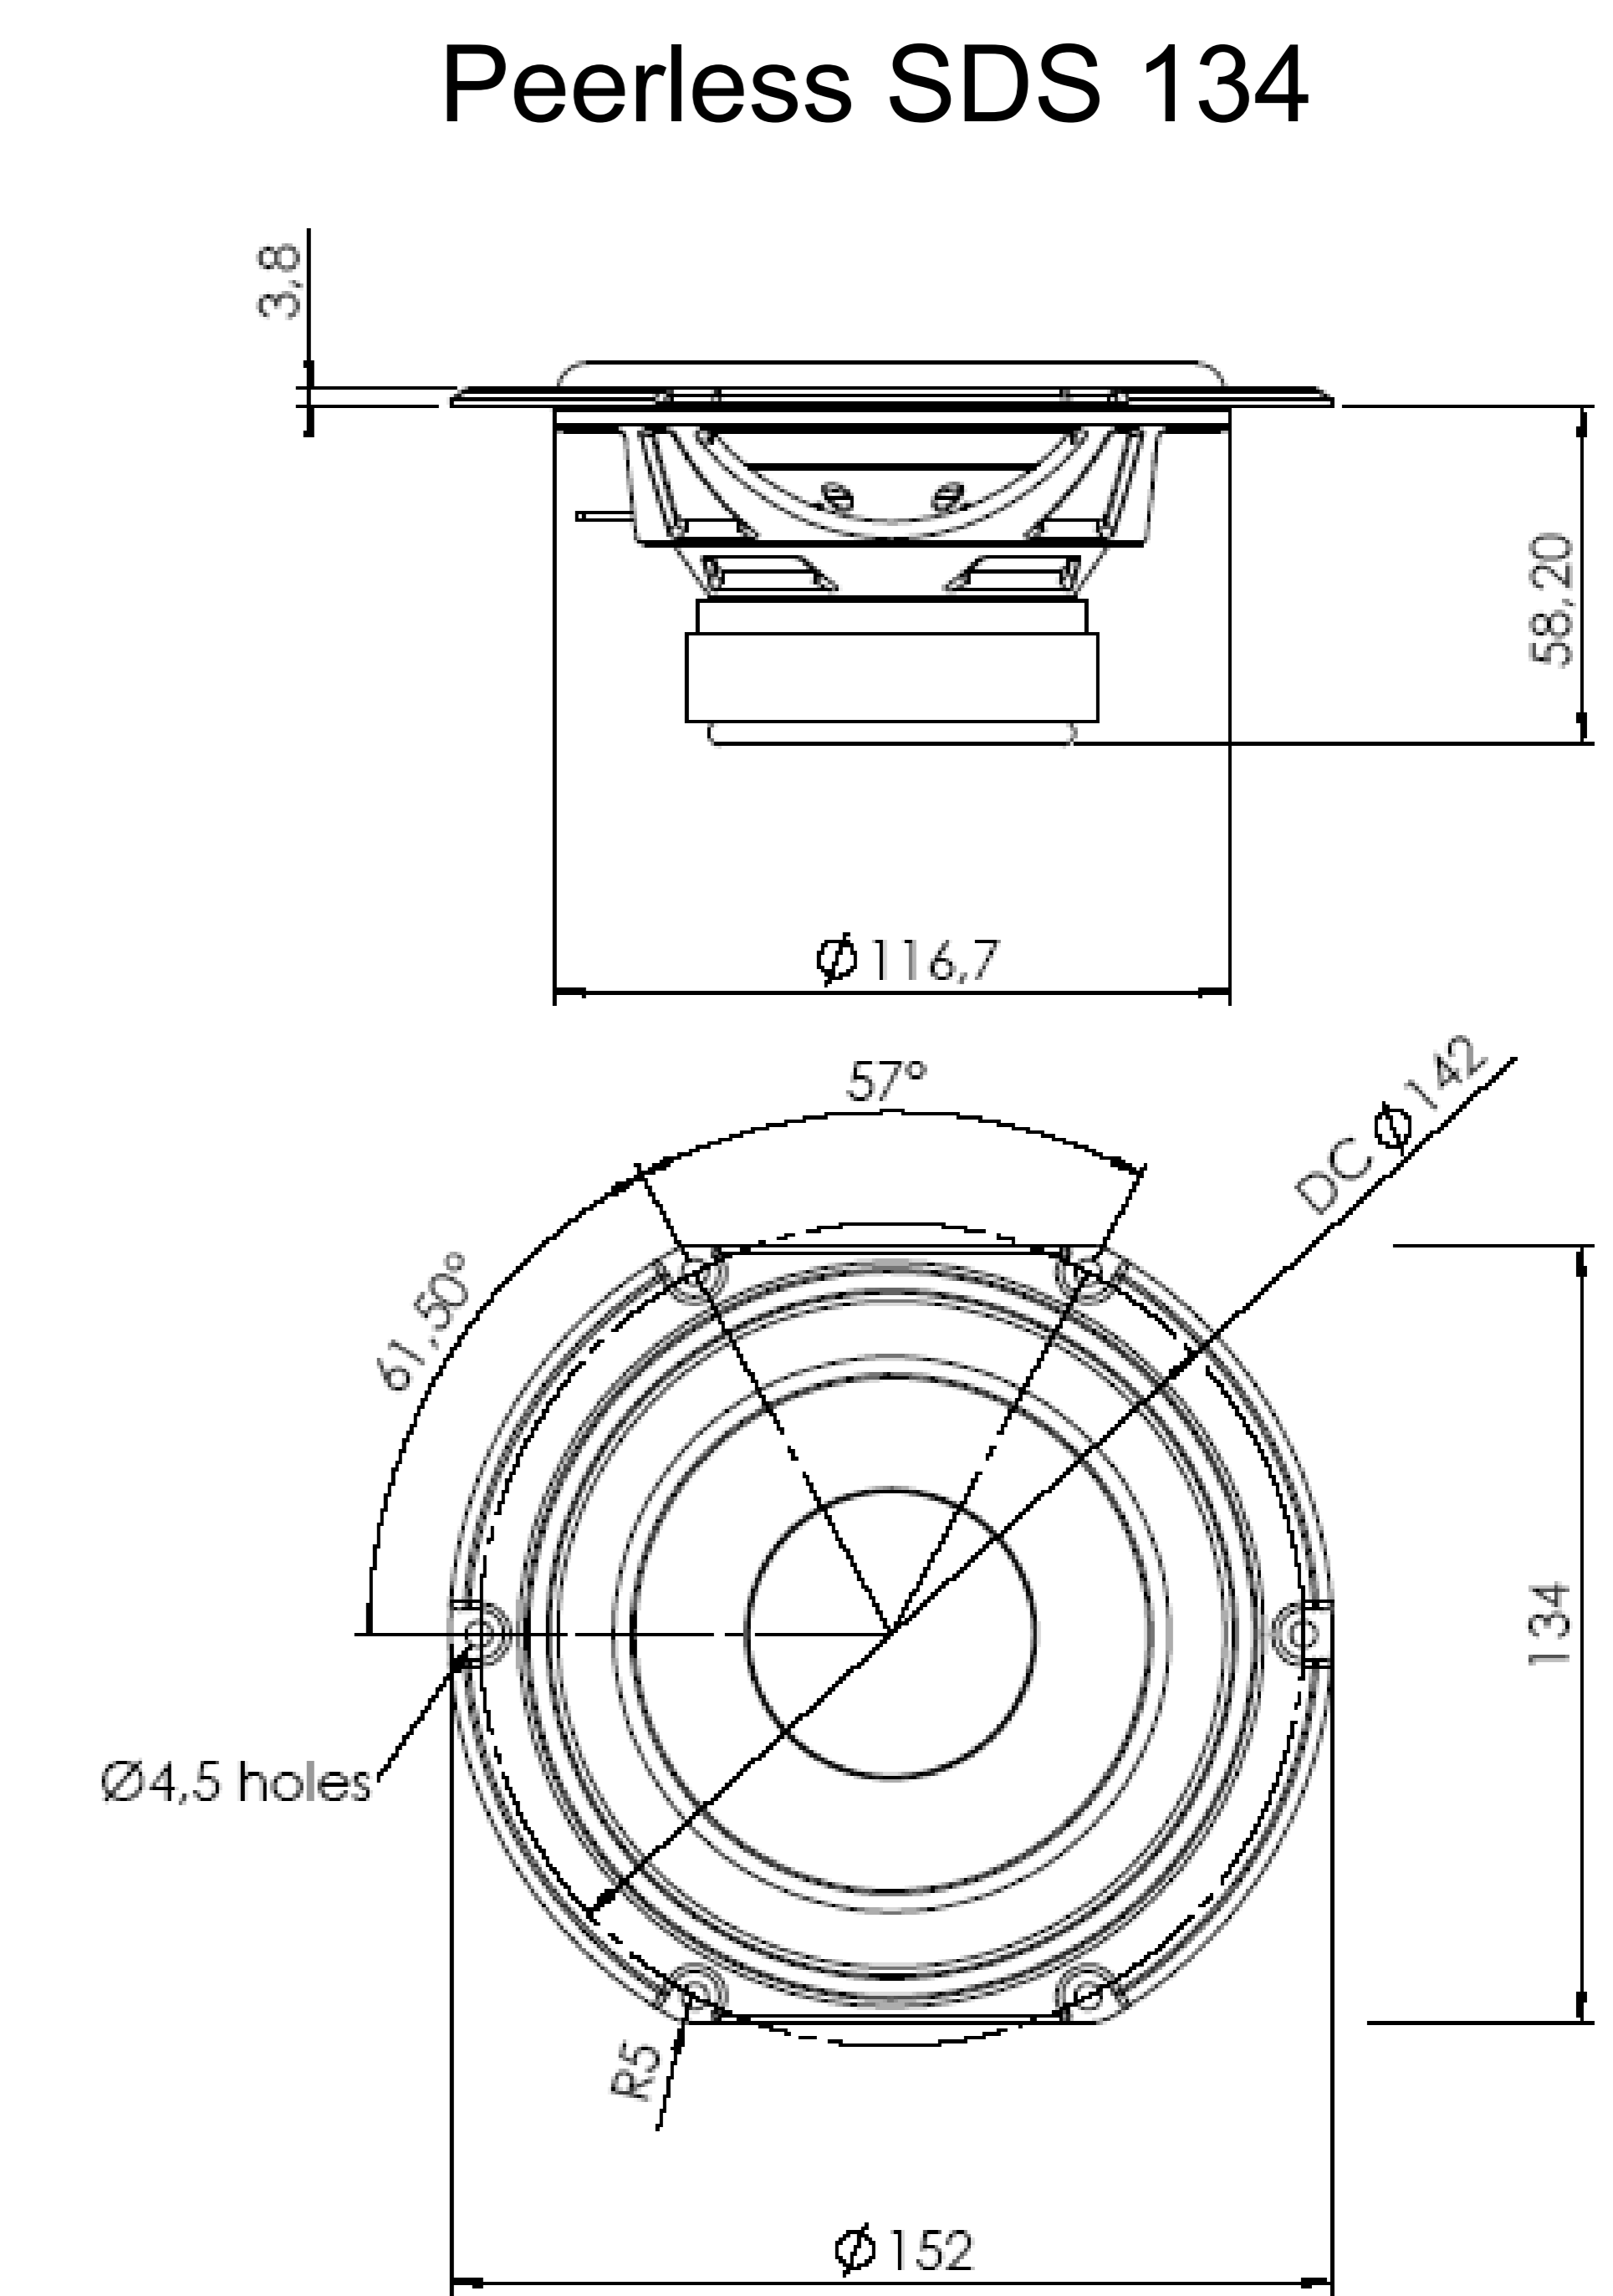

LOUDMAGNET CENTER 1

LOUDMAGNET.COM
CENTERSPEAKER DESIGN

Gesloten center speaker met
25 liter effectief volume gedempt
met sonofil.

12 / 18 mm MDF
Baffle/achter : 140 x 465 x 18 mm
Boven / onder: 245 x 265 x 12 mm
zijpanelen: 245 x 116 x 18 mm