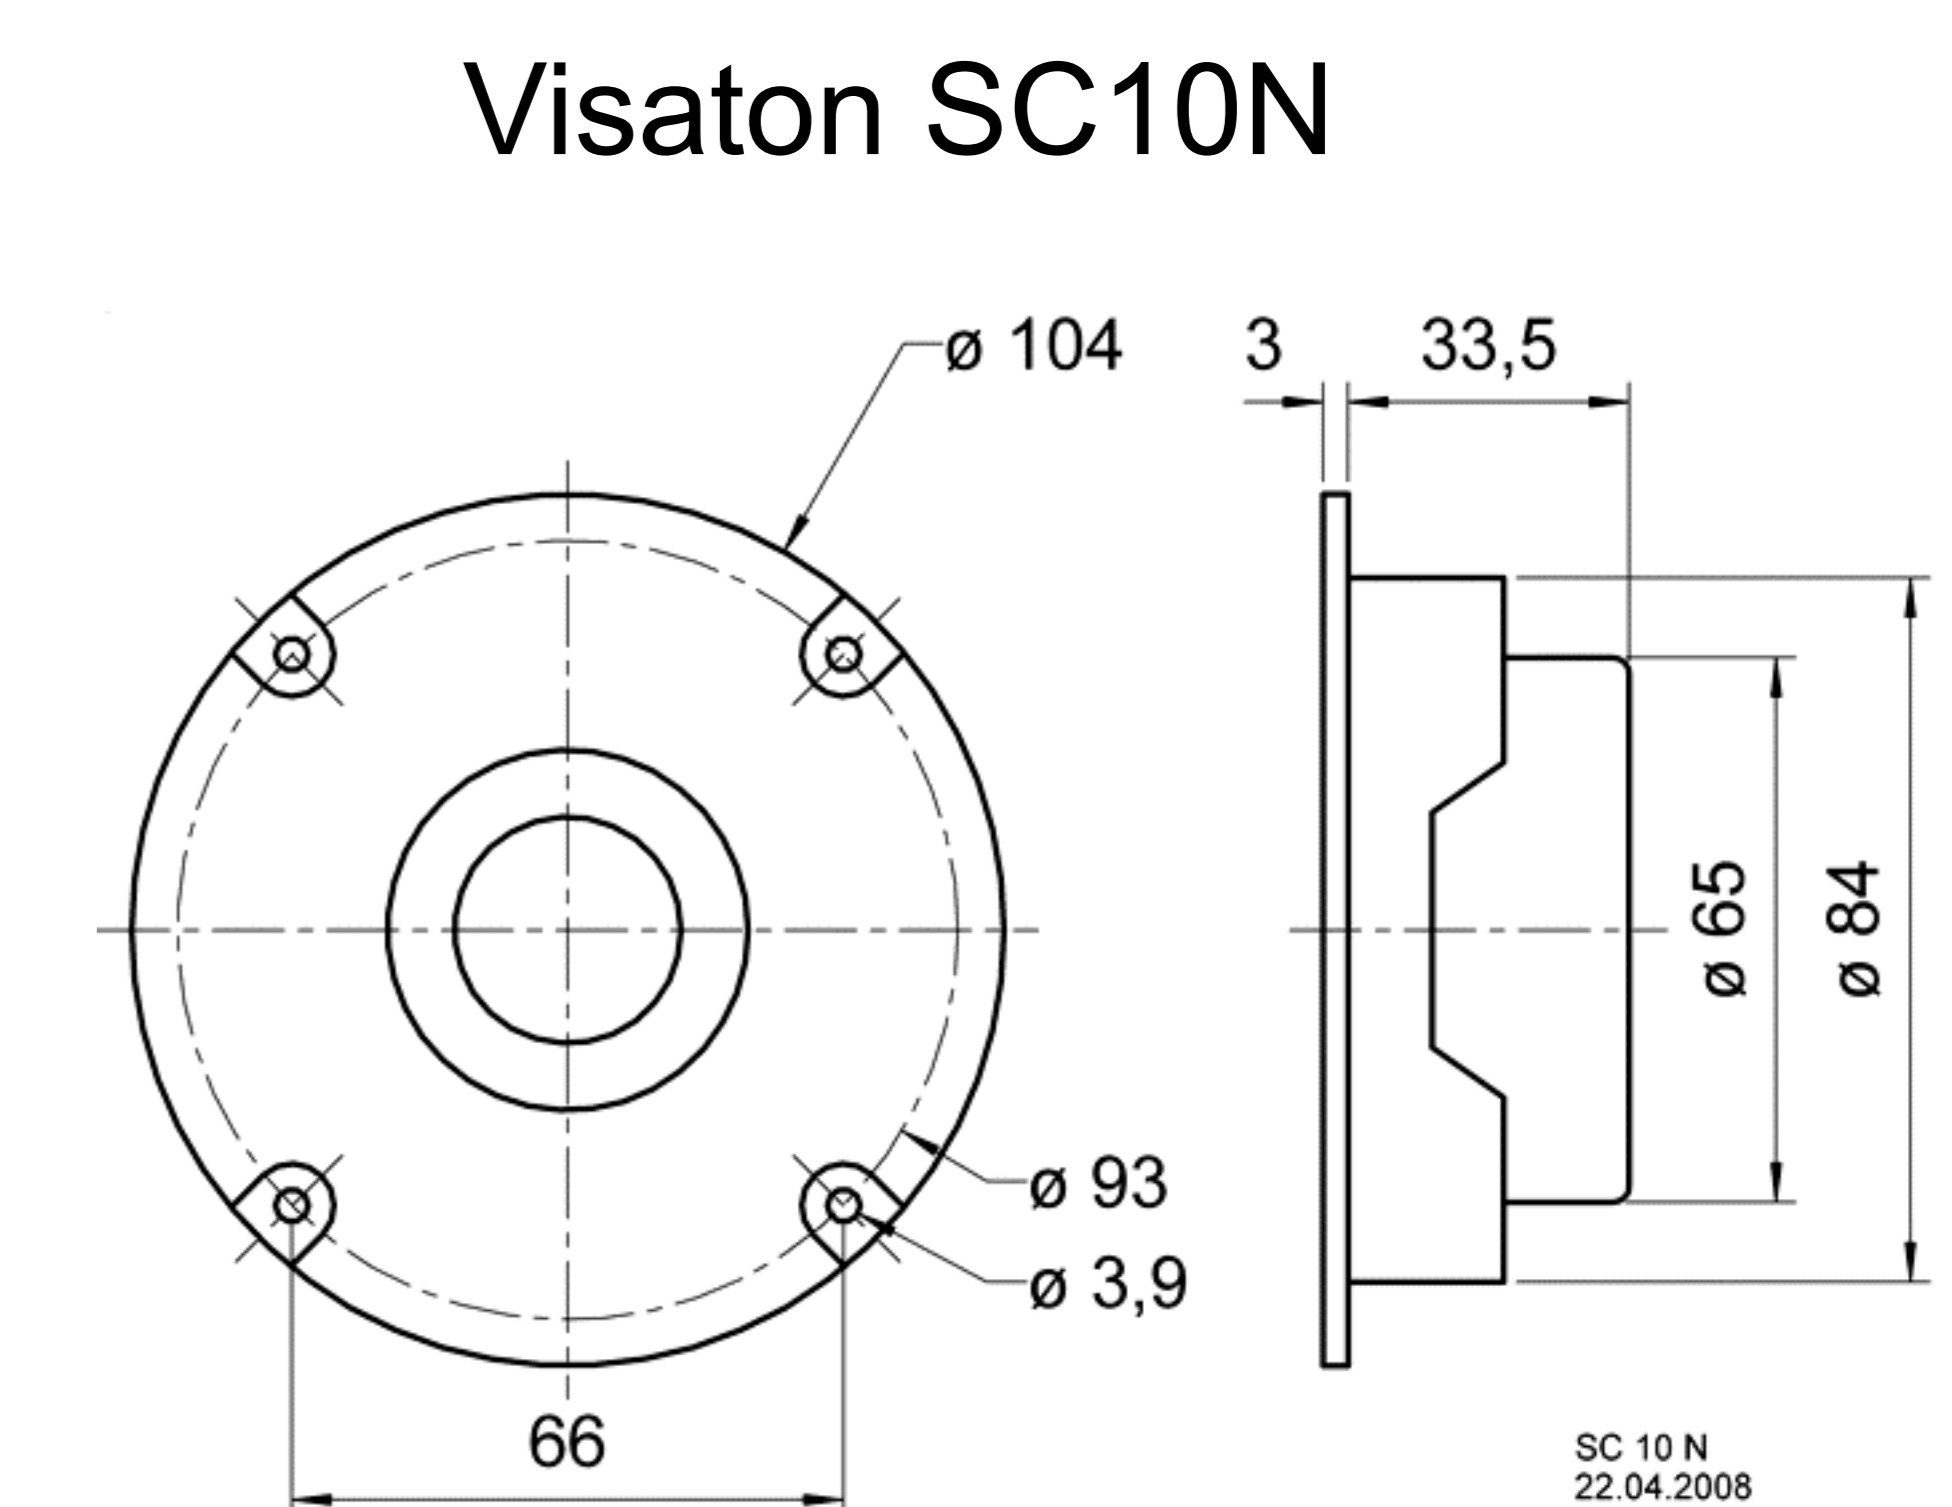

LOUDMAGNET CENTER 1

LOUDMAGNET.COM
CENTERSPEAKER DESIGN

Gesloten center speaker met
25 liter effectief volume gedempt
met sonofil.

12 / 18 mm MDF
Baffle/achter : 140 x 465 x 18 mm
Boven / onder: 245 x 265 x 12 mm
zijpanelen: 245 x 116 x 18 mm