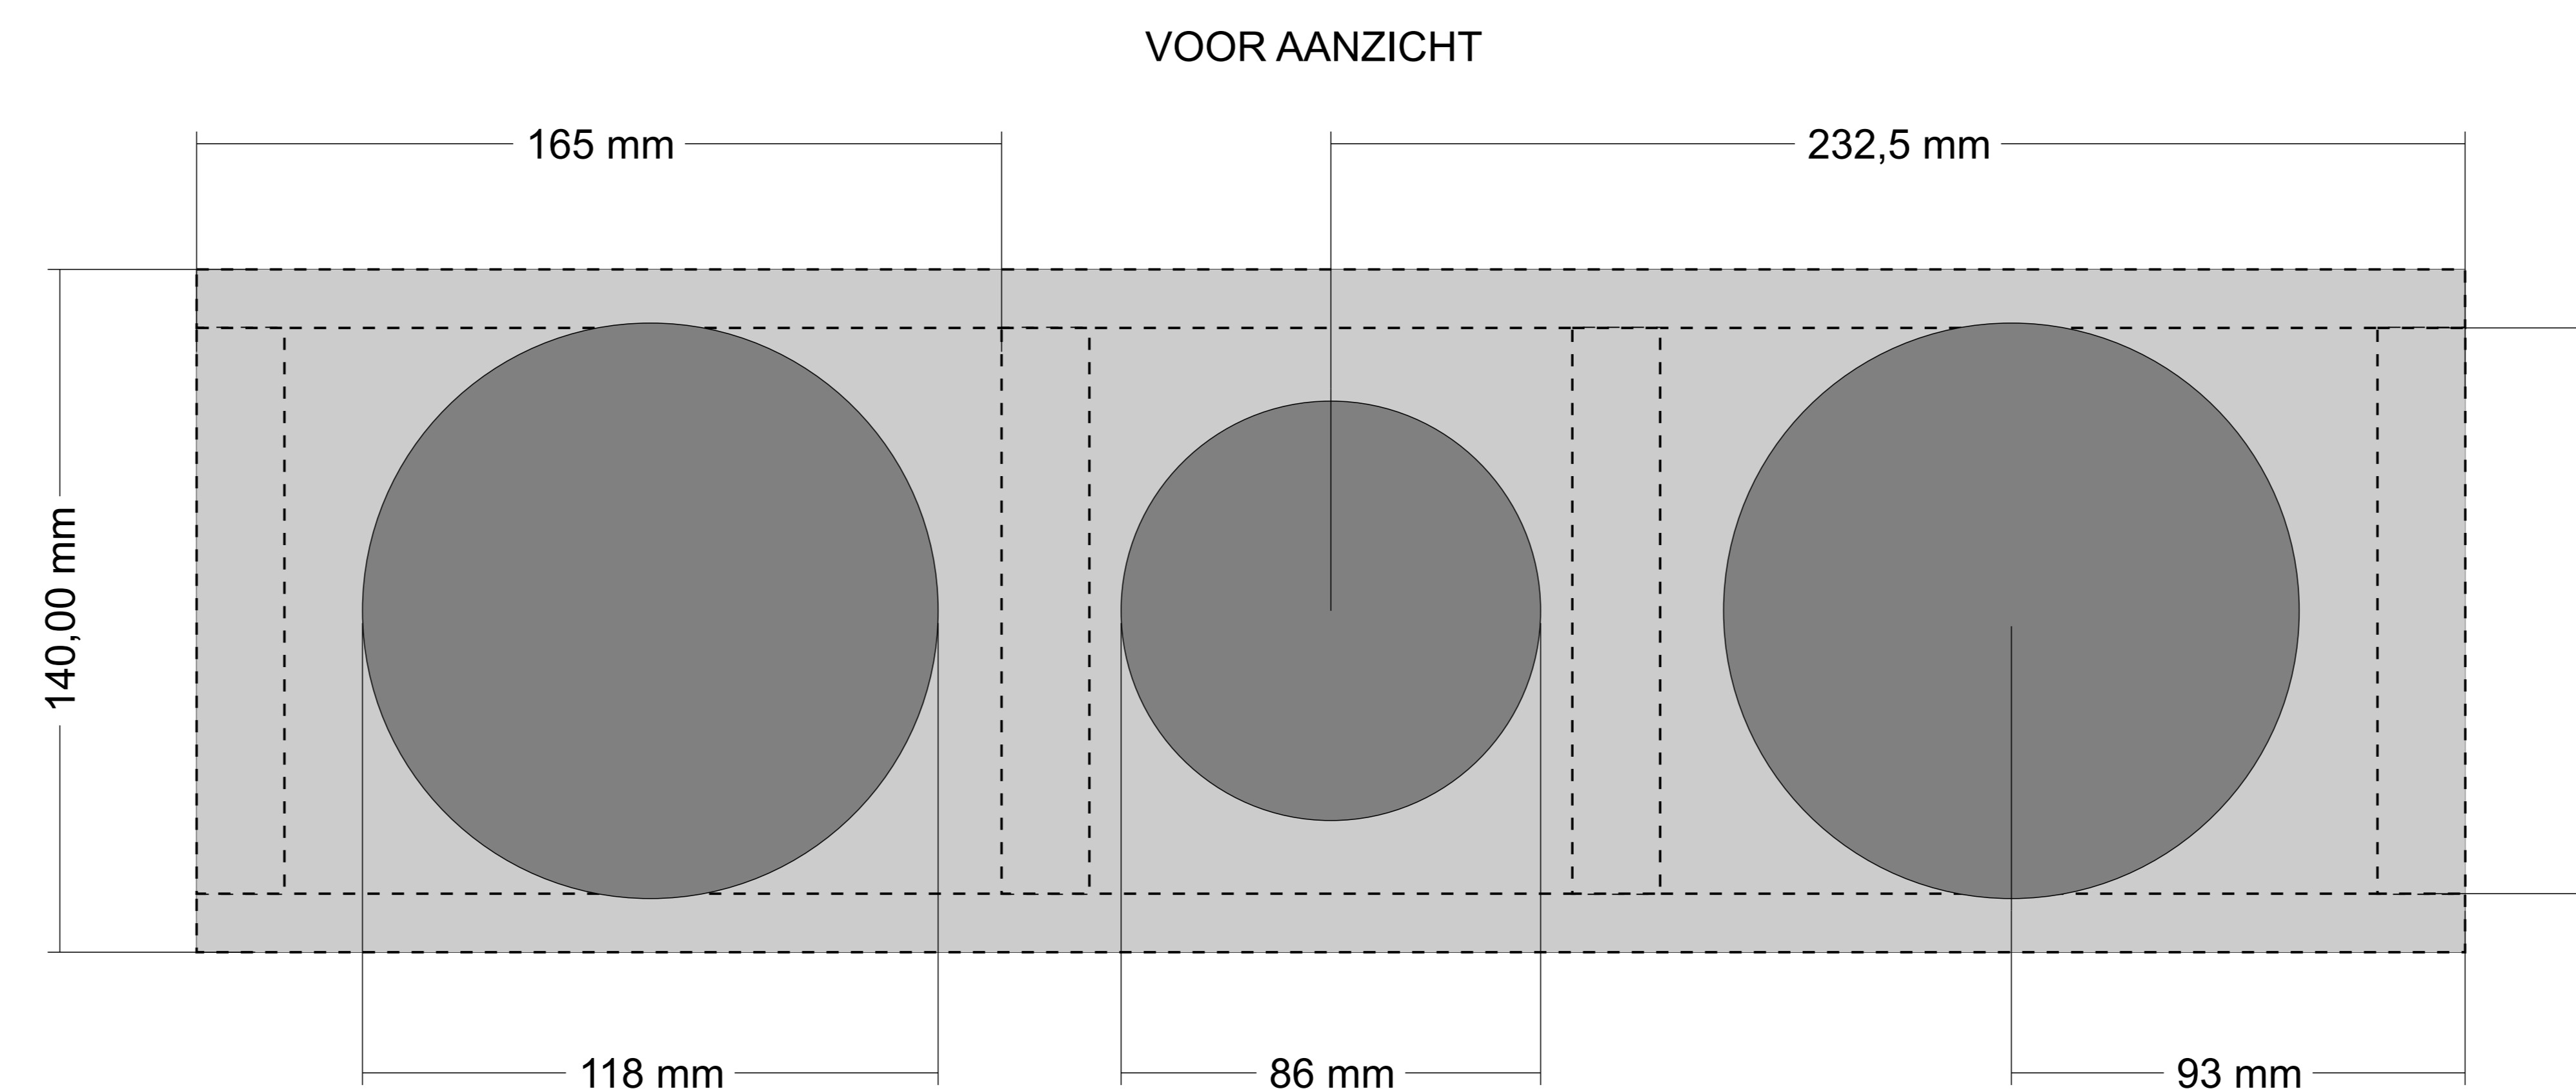

LOUDMAGNET CENTER 1

LOUDMAGNET.COM
CENTERSPEAKER DESIGN

Gesloten center speaker met
25 liter effectief volume gedempt
met sonofil.

12 / 18 mm MDF
Baffle/achter : 140 x 465 x 18 mm
Boven / onder: 245 x 265 x 12 mm
zijpanelen: 245 x 116 x 18 mm

Filtering: 6 / 12 dB/Oct -
3000Hz

Design: W. Verbiesen
www.LOUDMAGNET.com

Revisie II 30-9-2010