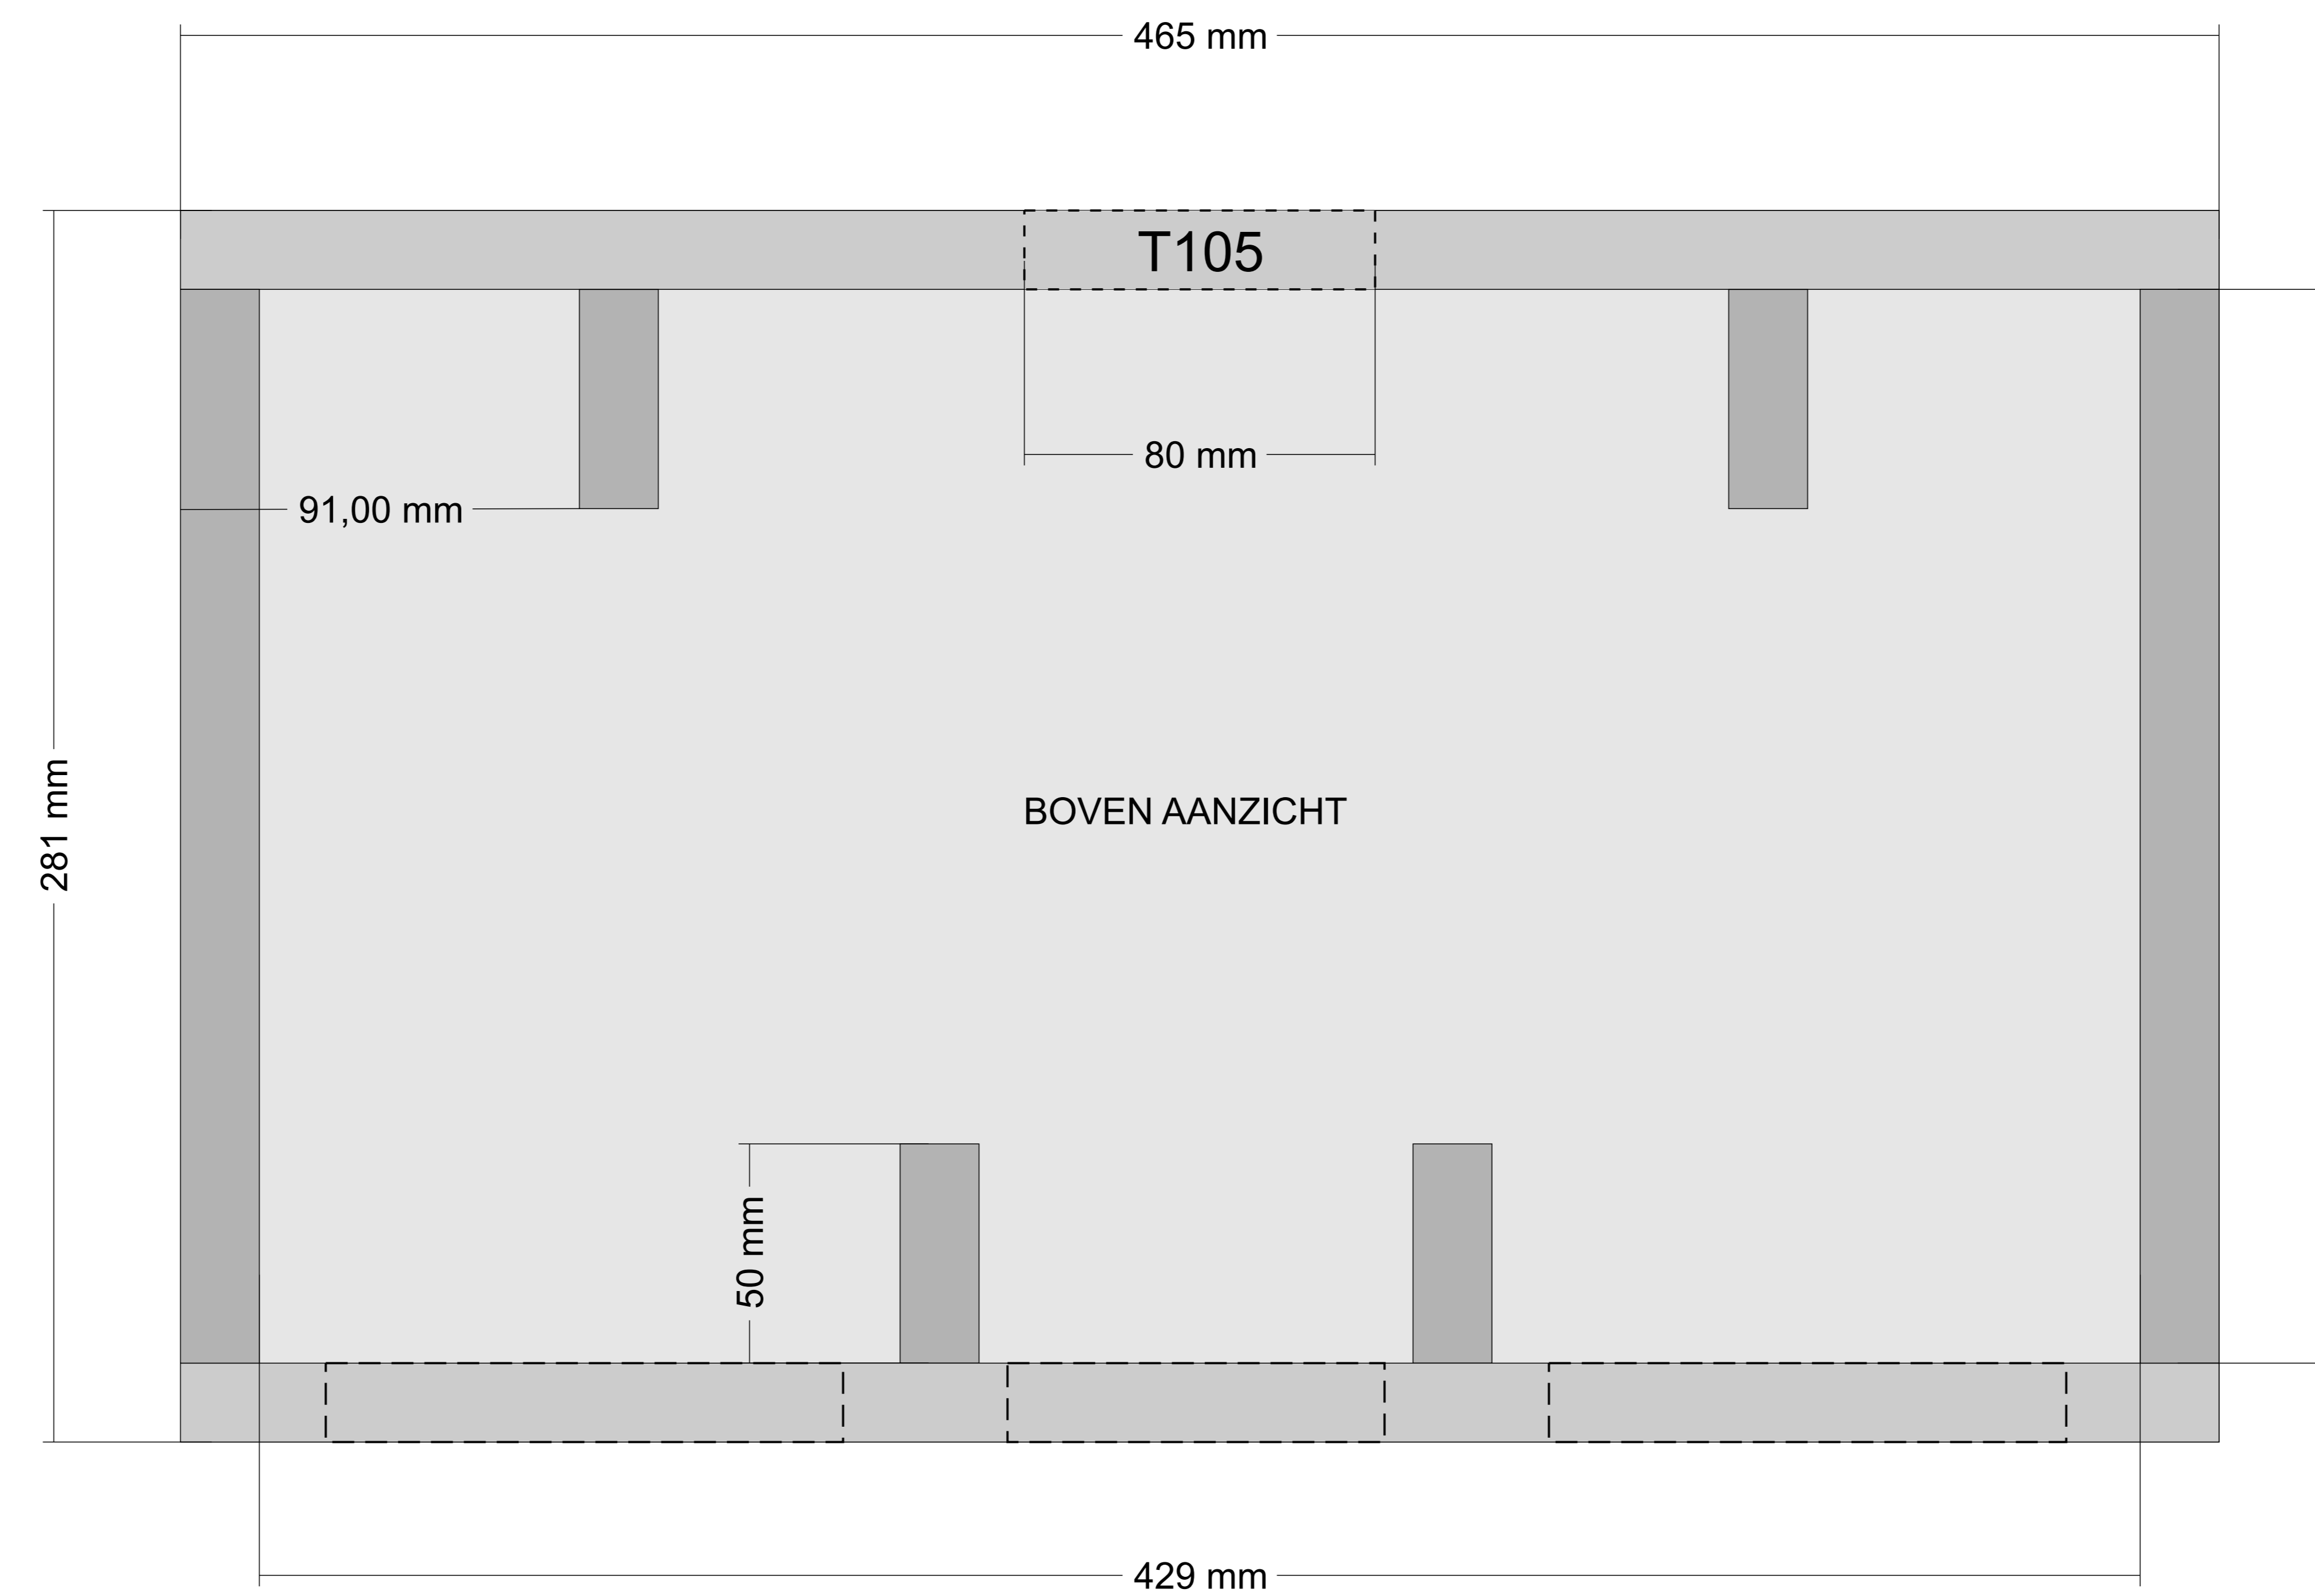

LOUDMAGNET CENTER 1

LOUDMAGNET.COM
CENTERSPEAKER DESIGN

Gesloten center speaker met
25 liter effectief volume gedempt
met sonofil.

12 / 18 mm MDF
Baffle/achter : 140 x 465 x 18 mm
Boven / onder: 245 x 265 x 12 mm
zijpanelen: 245 x 116 x 18 mm

Filtering: 6 / 12 dB/Oct -
3000Hz

Design: W. Verbiesen
www.LOUDMAGNET.com

Revisie II 30-9-2010