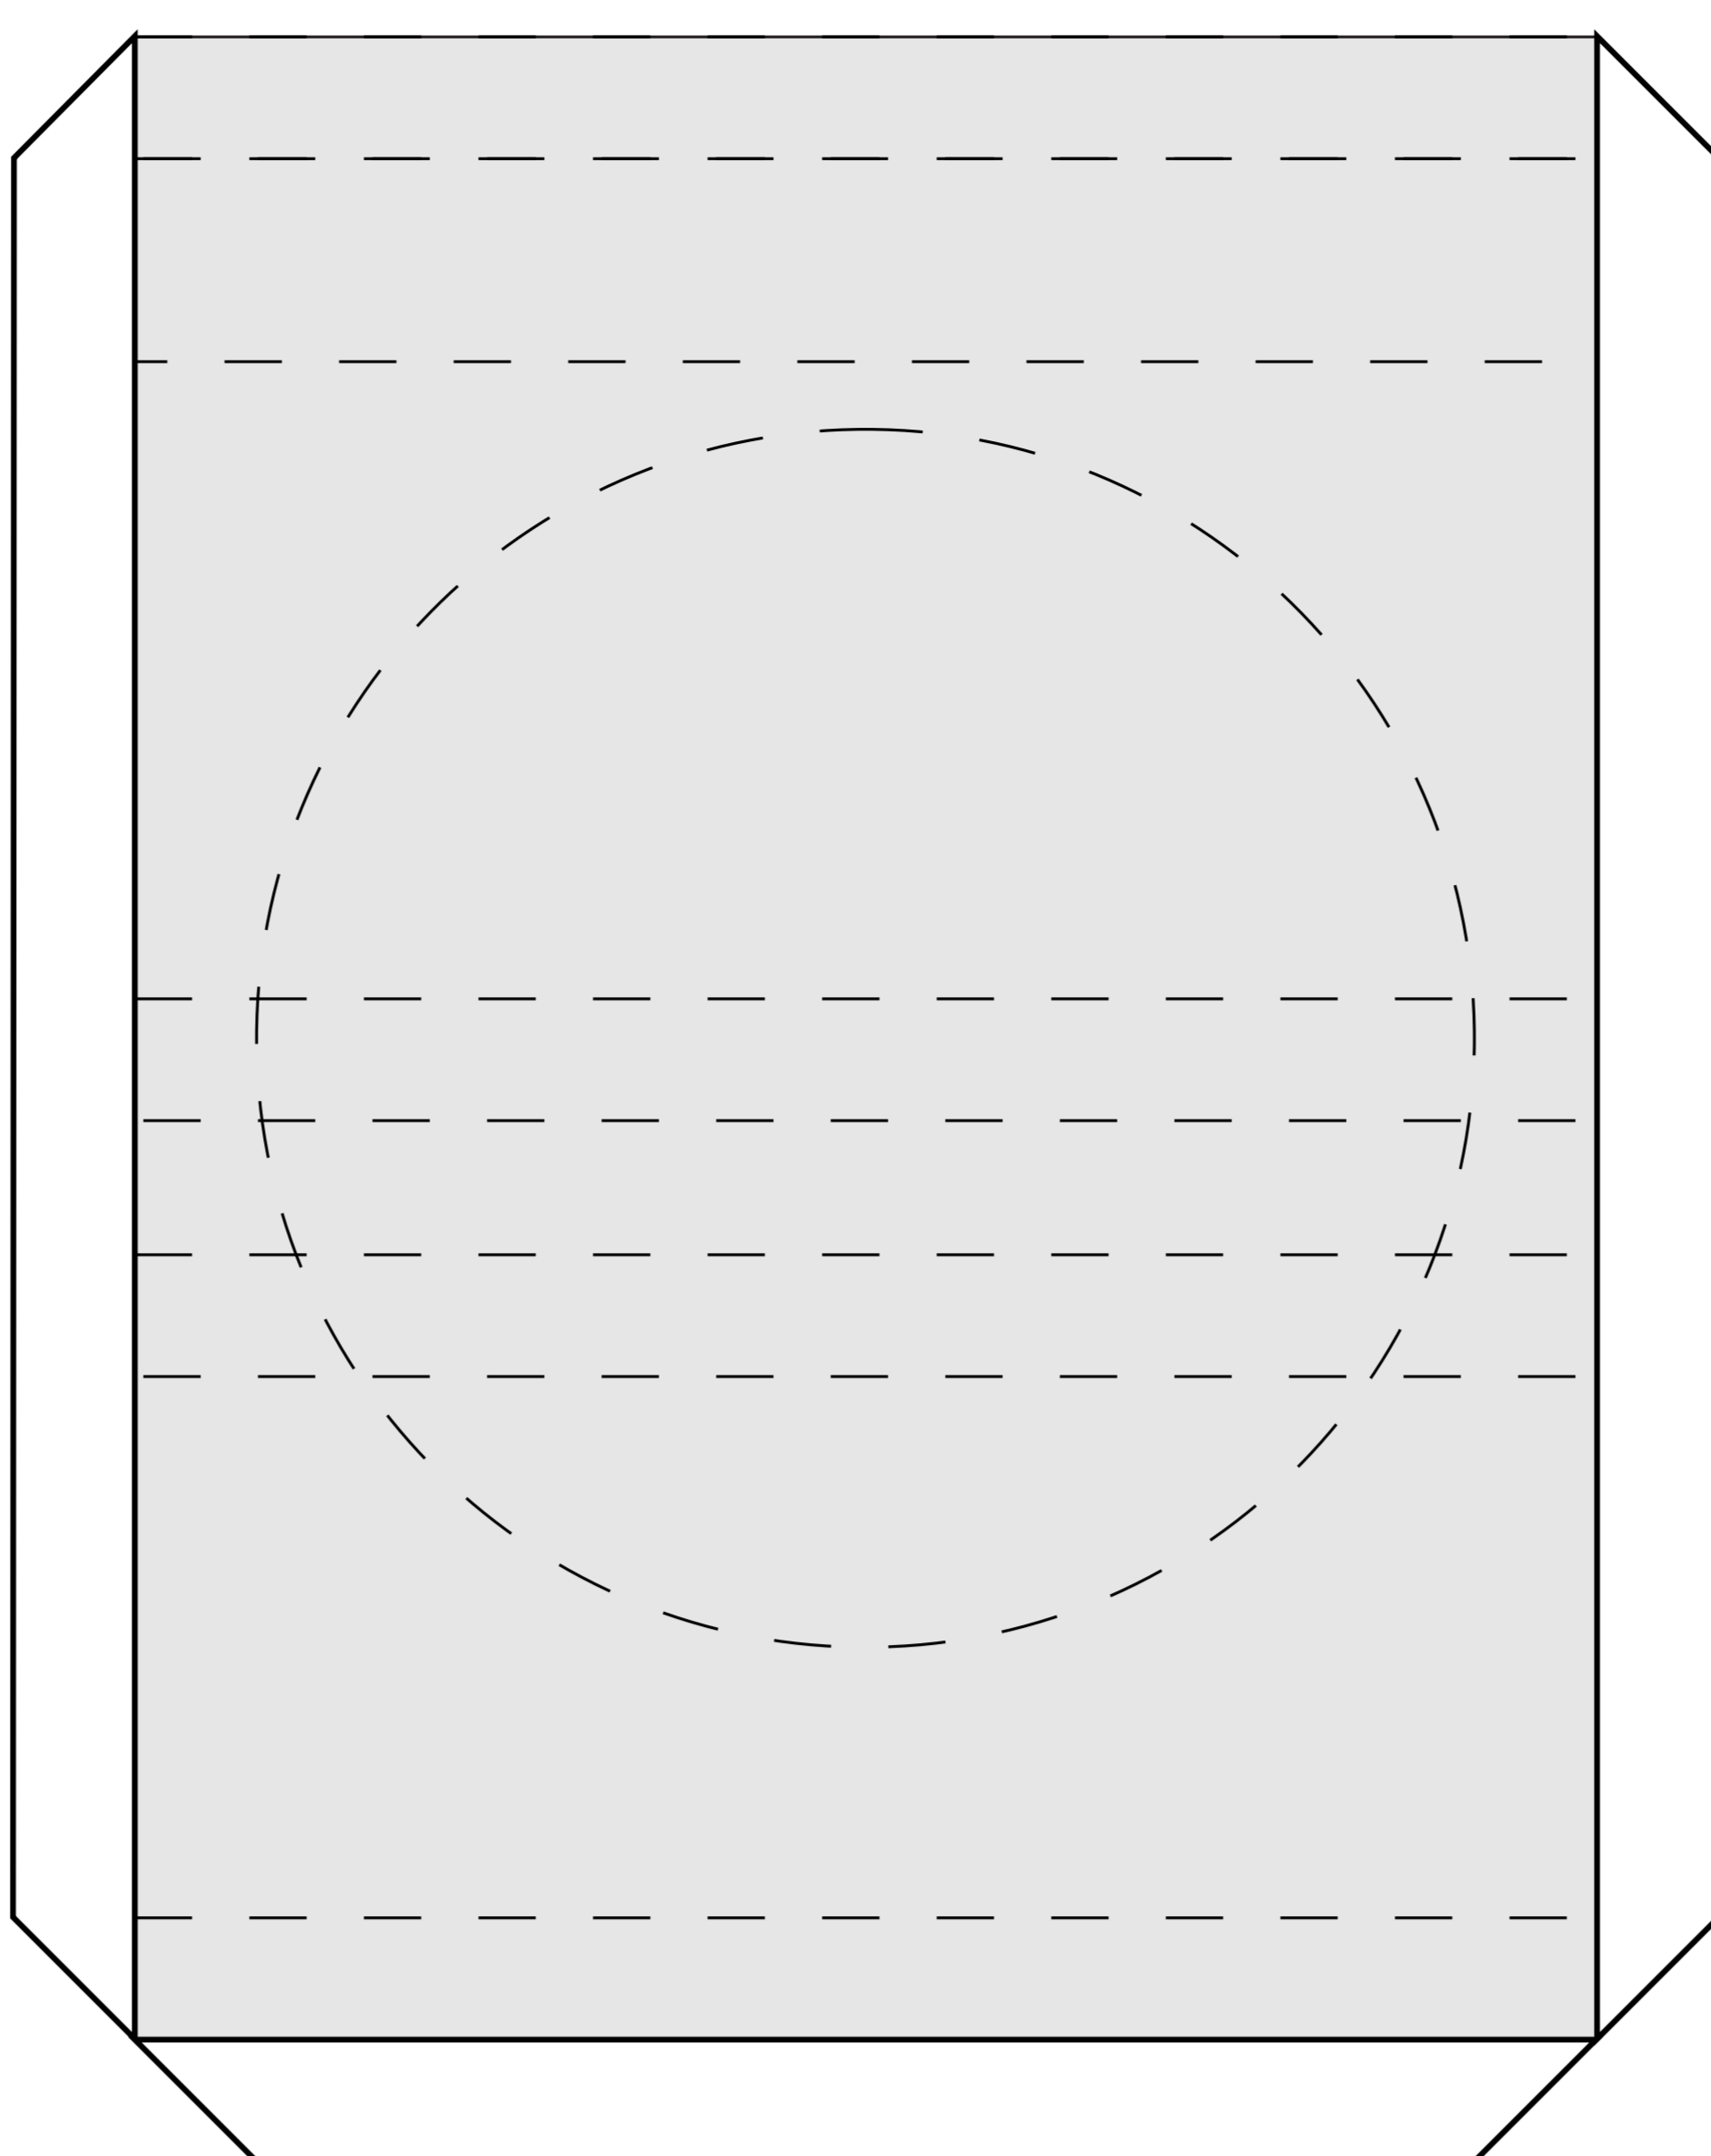

MODEL 9

Ontwerp: W. Verbiesen.

Alle panelen 18mm dik MDF.
Zijpanelen: boven en zijkanten 45 graden hoek.
Voorpaneel: boven en zijkanten 45 hoek.
Bovenpaneel: aan 1 korte zijde 45 graden hoek.

Bovenaanzicht

Zij aanzicht