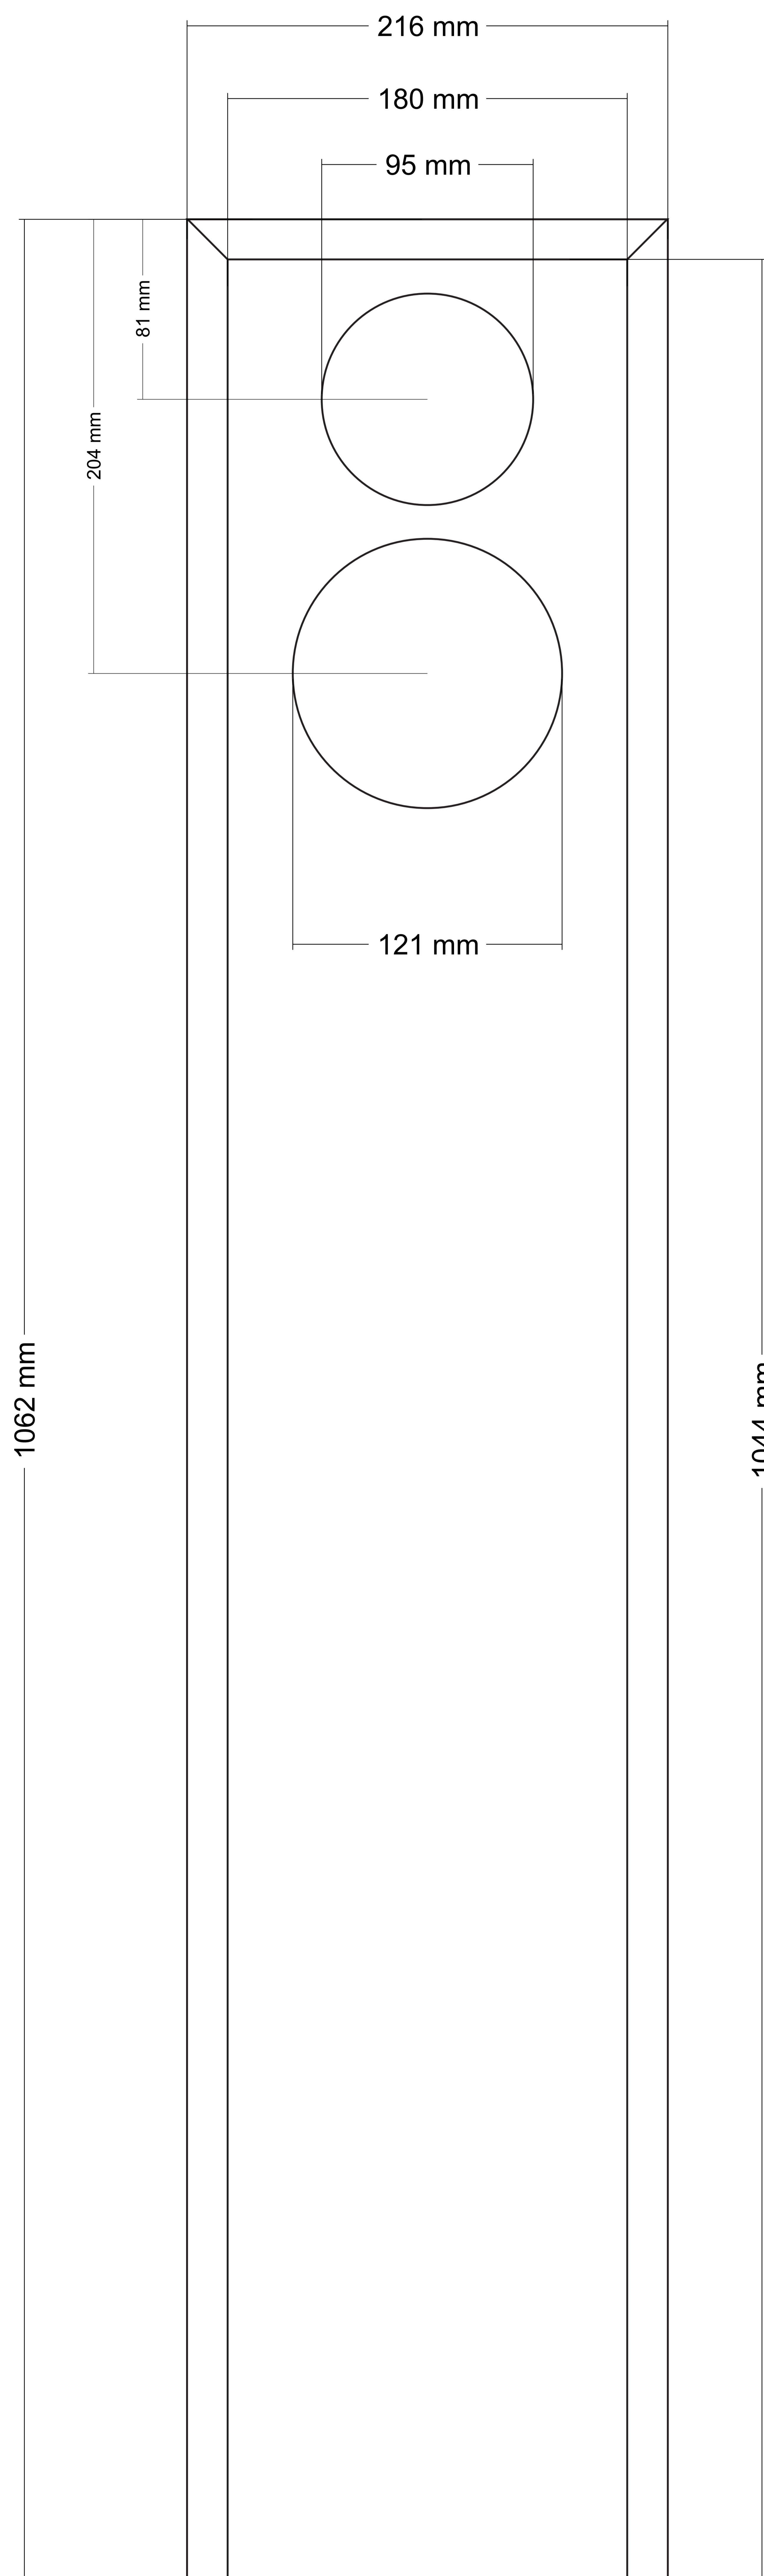

MODEL 9

Ontwerp: W. Verbiesen.

Alle panelen 18mm dik MDF.
Zijpanelen: boven en zijkanten 45 graden hoek.
Voorpaneel: boven en zijkanten 45 hoek.
Bovenpaneel: aan 1 korte zijde 45 graden hoek.

Bovenaanzicht

Zij aanzicht