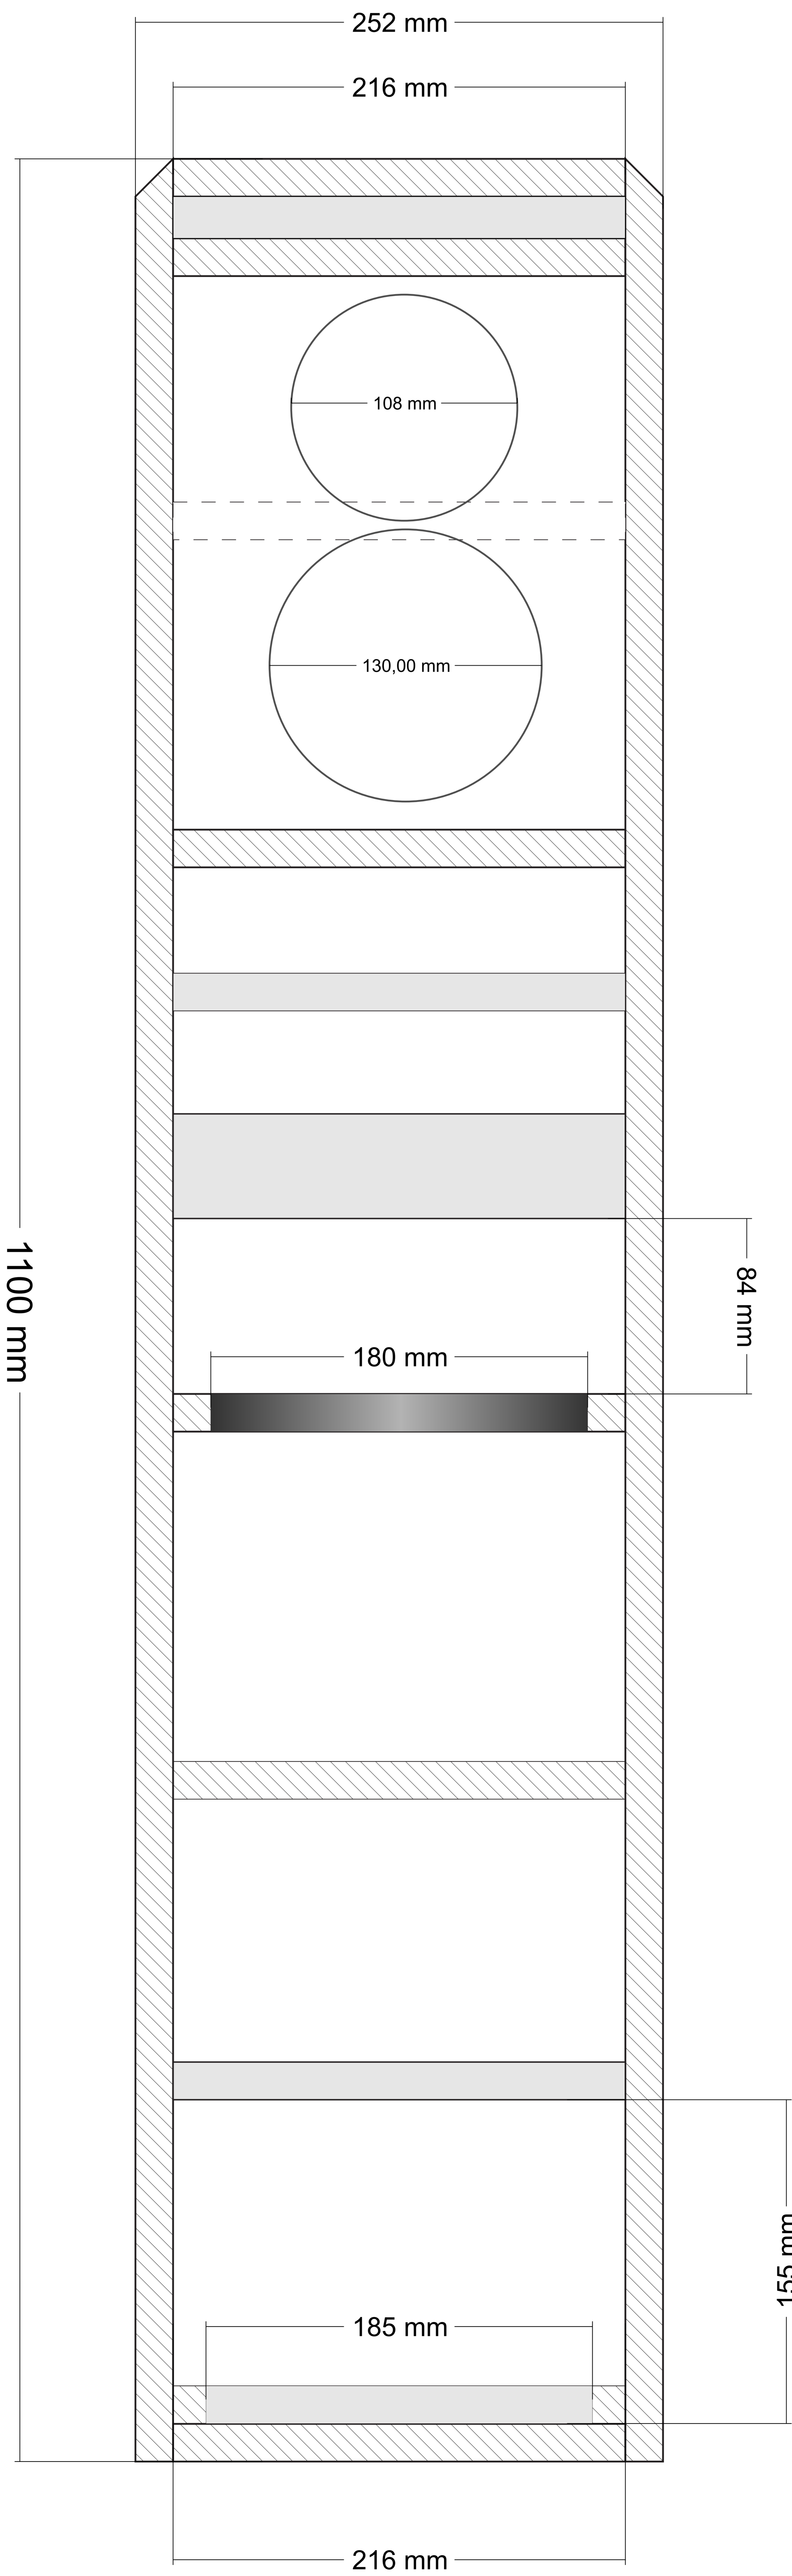

MODEL 9

Ontwerp: W. Verbiesen.

Alle panelen 18mm dik MDF.
Zijpanelen: boven en zijkanten 45 graden hoek.
Voorpaneel: boven en zijkanten 45 hoek.
Bovenpaneel: aan 1 korte zijde 45 graden hoek.

Bovenaanzicht

Zij aanzicht