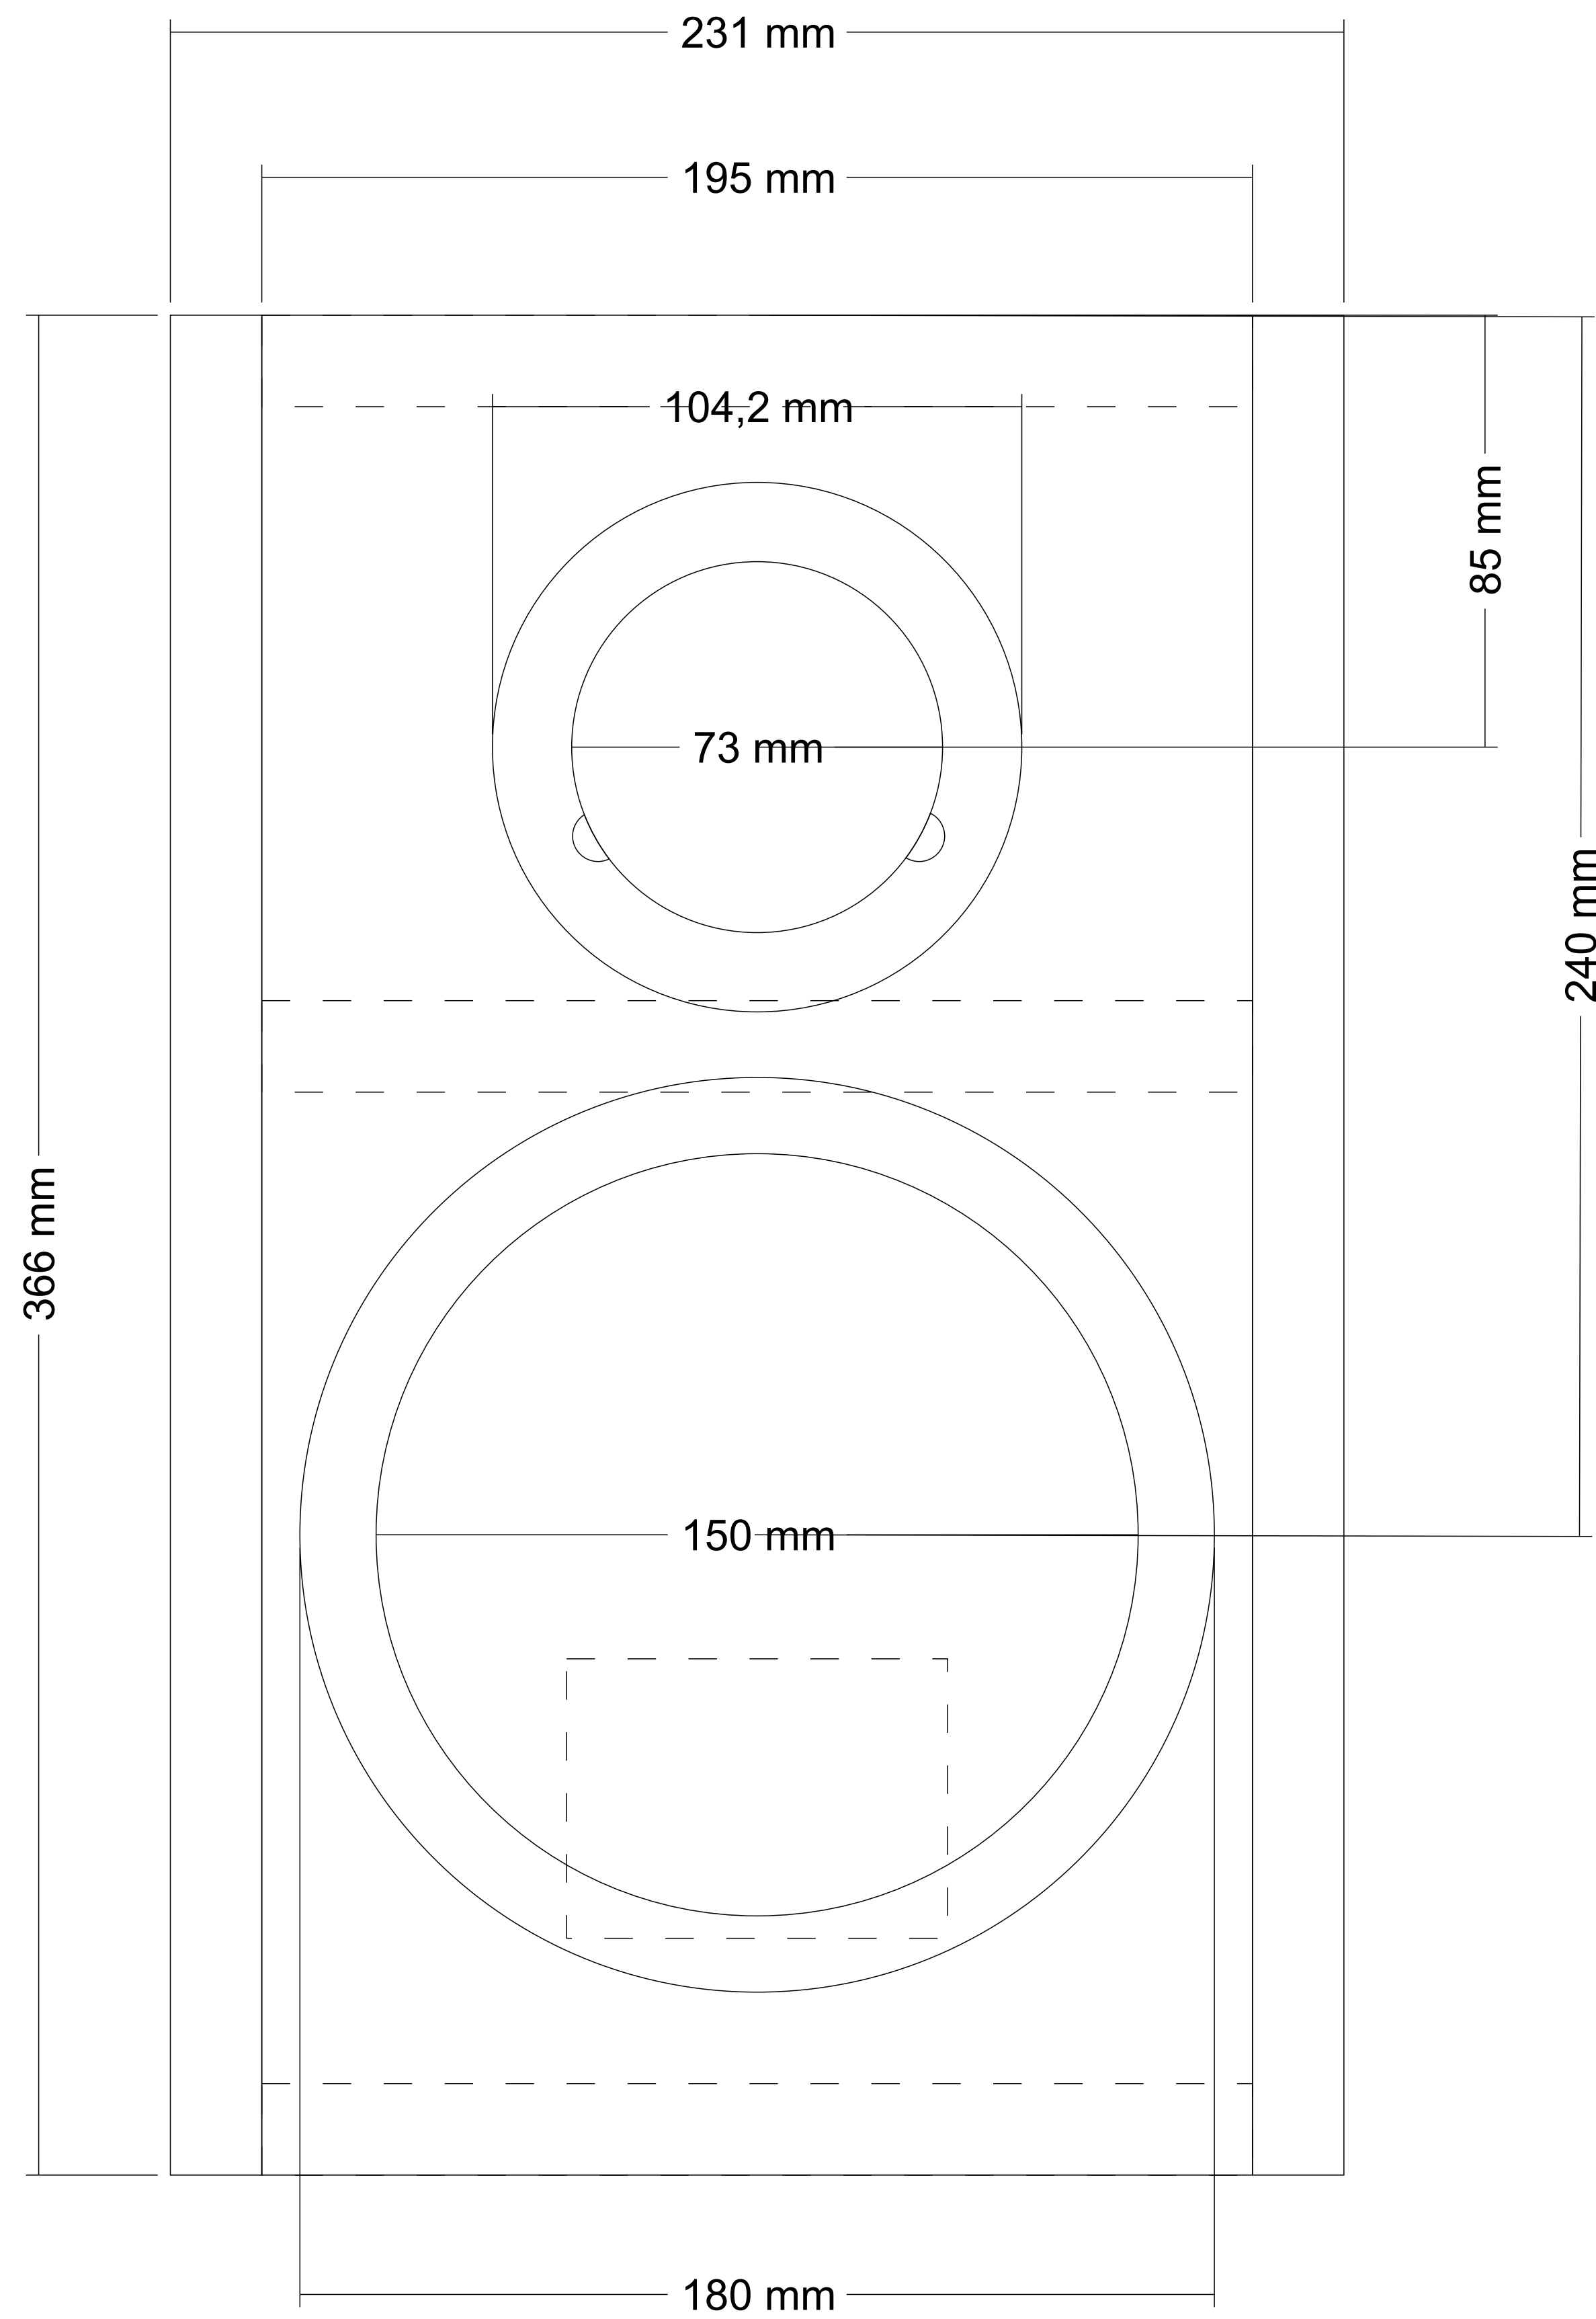

# LOUDEMAGNET MODEL 11

interne afmetingen: 195 x 330 x 235

Versteving raamwerk