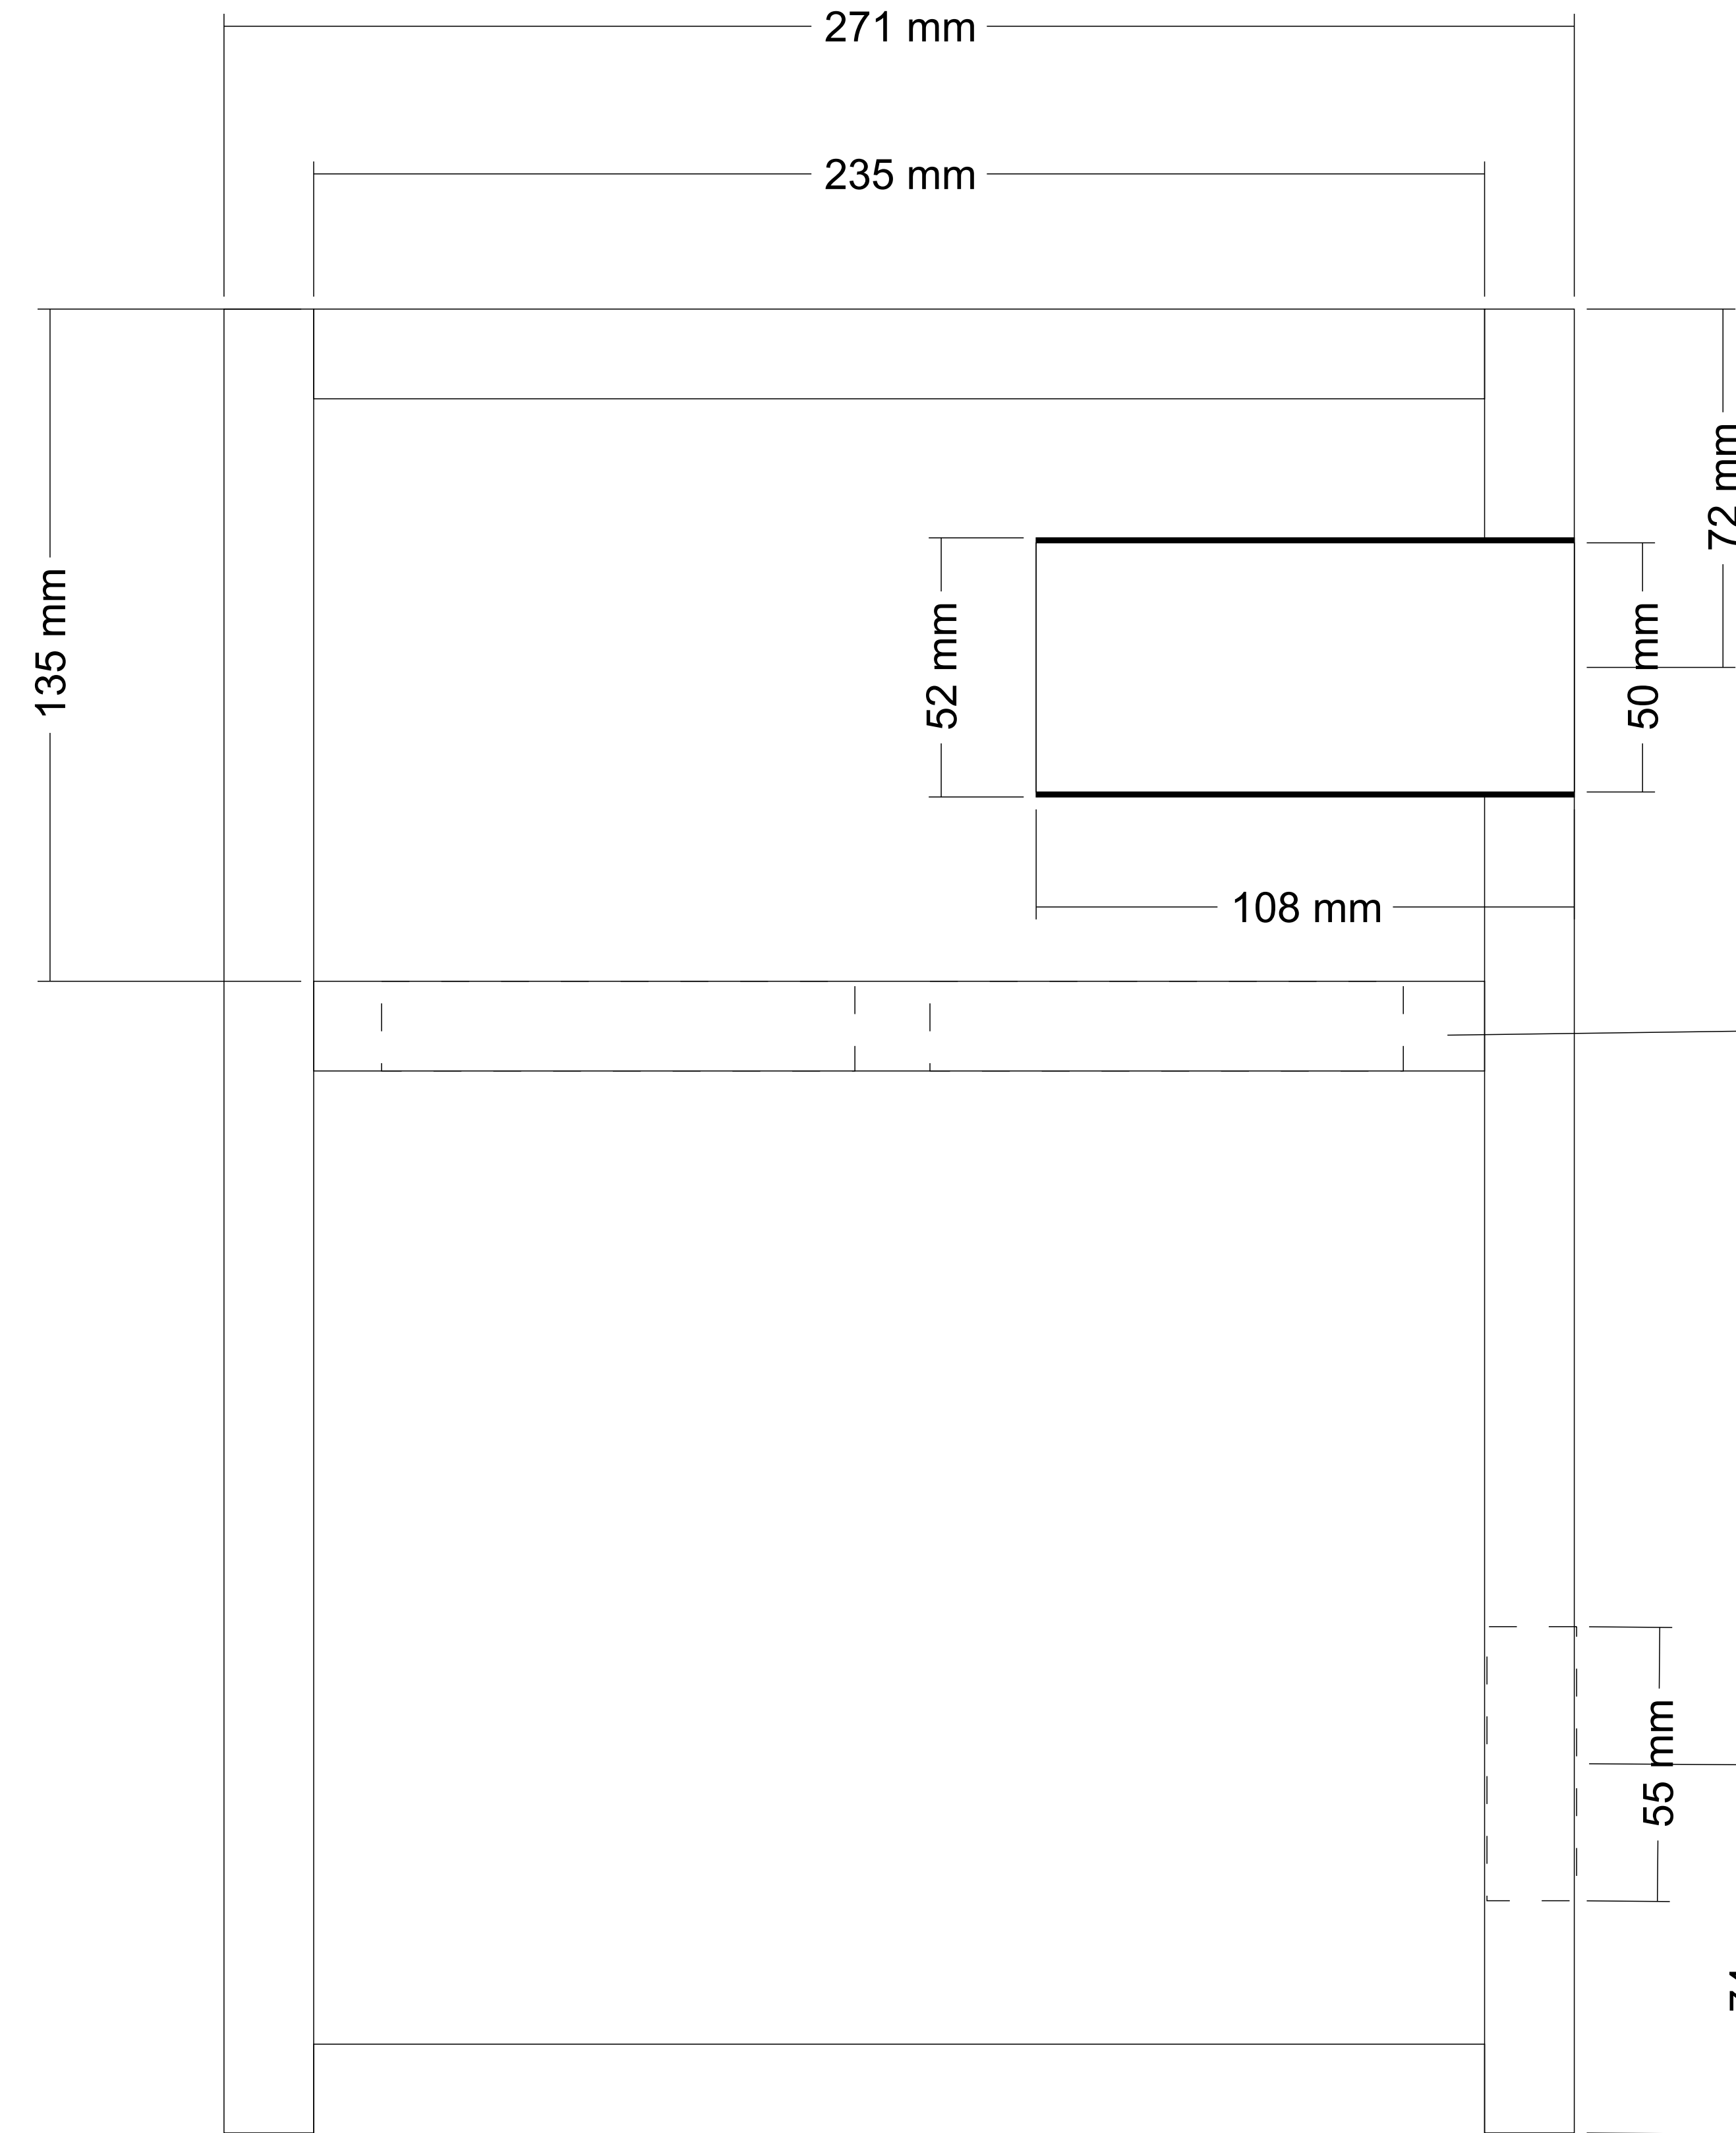

# LOUDEMAGNET MODEL 11

interne afmetingen: 195 x 330 x 235

Versteving raamwerk