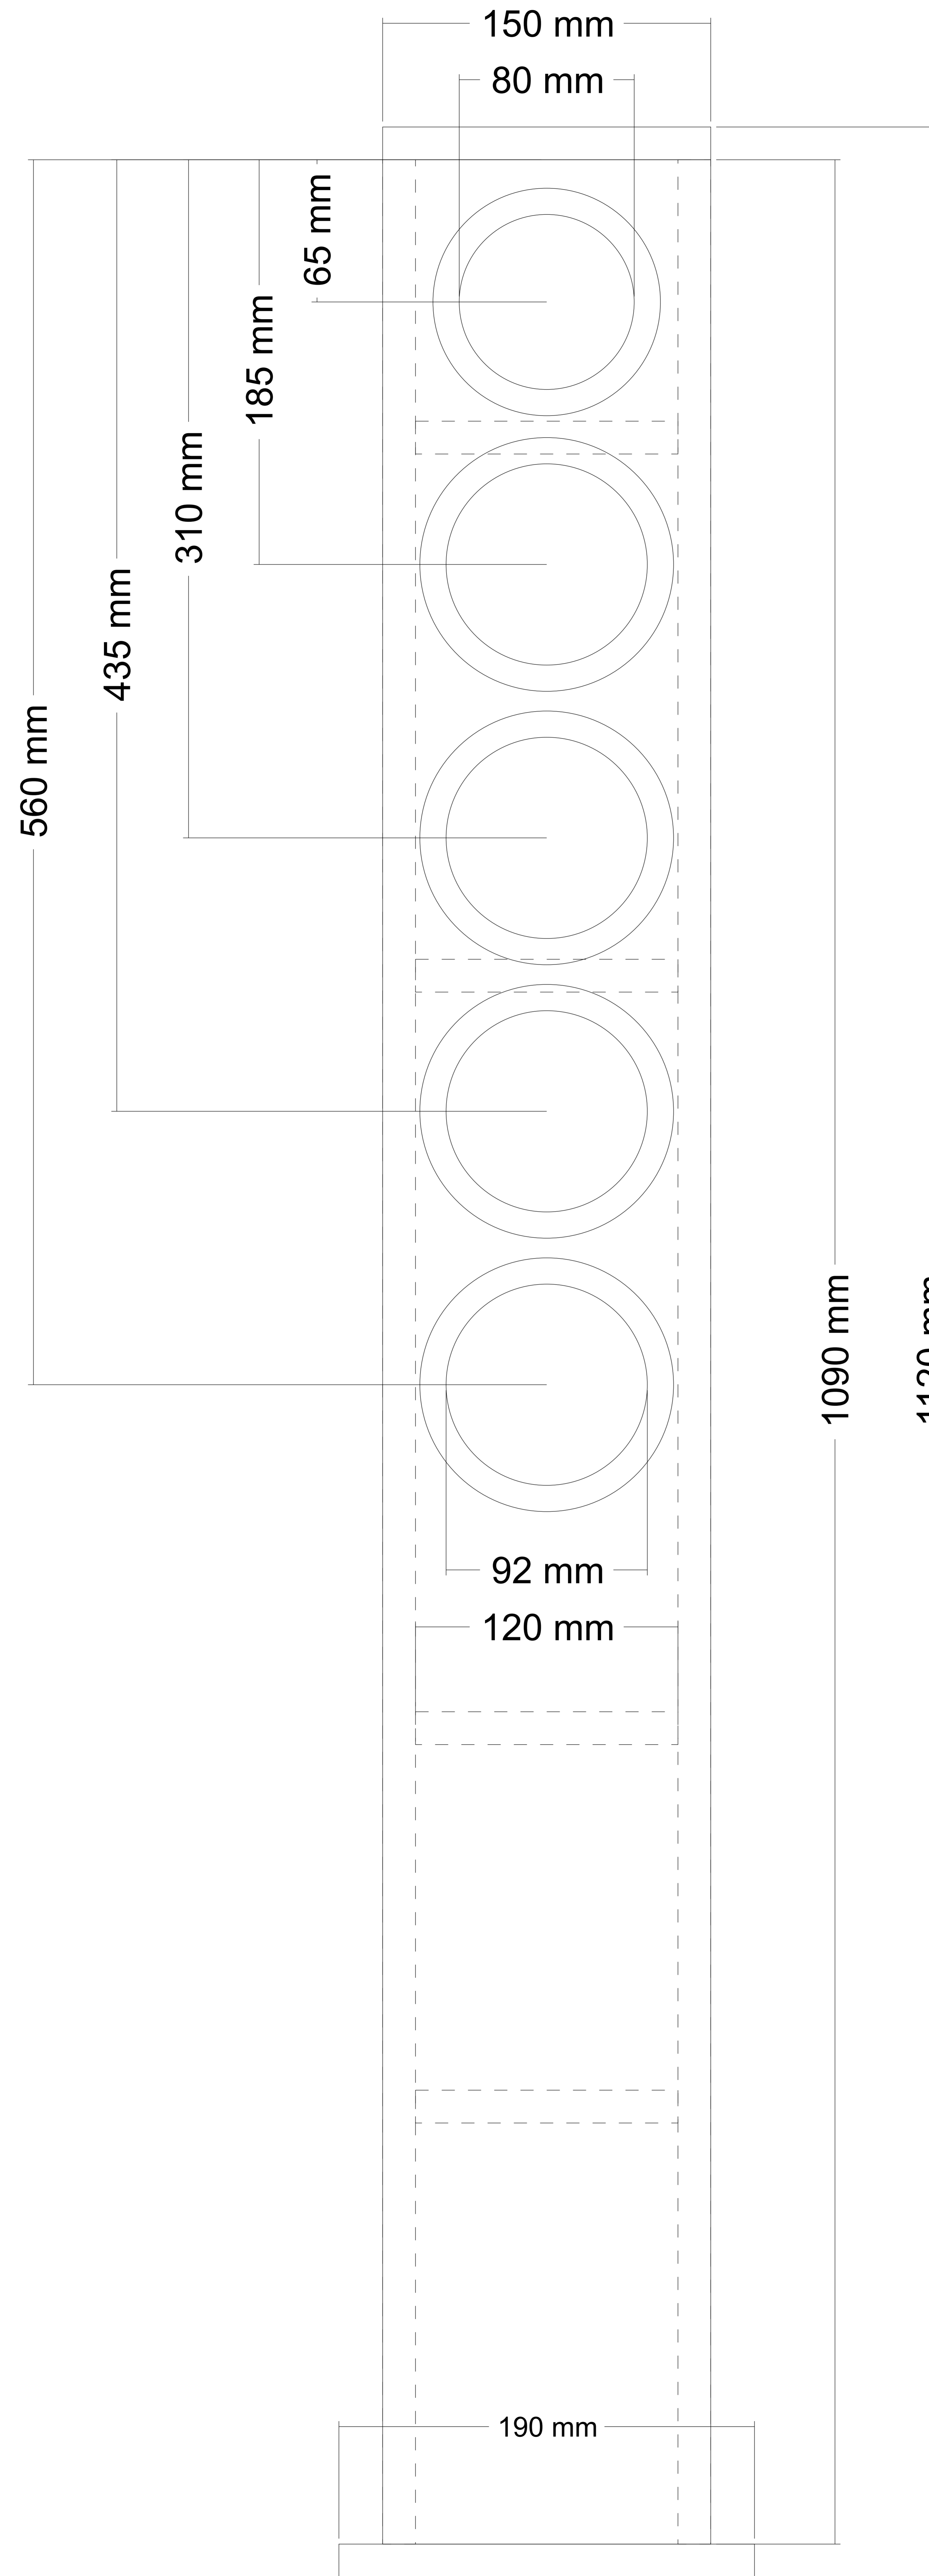

LOUDMAGNET MIVOC SIXTEEN DOME

MDF 15mm

- 2x 270 x 150
- 4x 1090 x 150
- 4x 240 x 1090
- 2x 190 x 320
- 4x 120 x 120
- 4x 127 x 120
- 2x 329 x 120